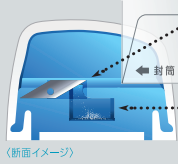

1 レター オープナー

ス〜ッとスライド、安全に開封！

封筒の中身は、読んで傷つけないよう下側へ寄せる。封筒の上側の角を差し込み、させて開封。

切りクズがでない！ 軽快な切れ味！ その秘密。

30°、1.5mm。

軽快な切れ味！
刃の角度と出量の絶妙なバランス設計。

紙粉ポケット

紙粉を収納！
歯の切れ味、スタンプの精度・耐久性を確保。

(断面イメージ)

1
レター
オープナー

1台、
2役。

2

ローラー式
個人情報保護
スタンプ

狙って隠せる

隠す場所を目で追いかけてながら、狙って隠せる。

凹凸面も自由自在