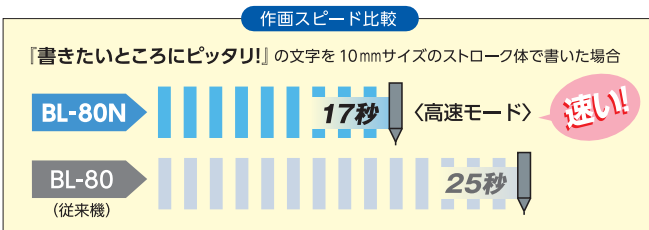

- 文字サイズが書類に合わせて変えられる。
0.1mm ずつ文字サイズが変えられます。

- 枠内にバランスよく書ける。
範囲を設定すれば、文字幅は枠サイズに合わせて自動的に調整されます。

- 書く前に、書き始め・書き終わりが確認できる。
実際にペンが動いて、目で見て確認できます。

- マス目に合わせて書けます。
請求書などのマス目に合わせ数字を入力できます。

一度に最大8行までの文章が記入できます。行間・文字サイズ・文字配列の自動設定はもちろん、行ごとに細かな設定も可能。設定内容は、設定メモリーに登録・保存できます。

東京都中央区日本橋箱崎町6-6
マックス株式会社
オフィスプロダクツ営業部
<https://wis.max-ltd.co.jp/op/>

【実物大】作画スペースは横120mm×縦30mm

用語や熟語はメモリーに登録

使用頻度の高い用語や熟語などが、たっぷり登録できます。

BL-80N	<ul style="list-style-type: none"> ■最大1,000文書 10,000文字 ■はやわざ 80文書 (1文書 250文字) ■設定メモリー 100個
BL-80 (従来機)	<ul style="list-style-type: none"> ■最大500文書 5,000文字 ■はやわざ 50文書 (1文書 250文字) ■設定メモリー なし

用途にあった書体を選べる

標準ストローク体の他にも、用途に合わせて書体を選べます。

ストローク体	太文字	ペン書体
楷書体	明朝体	

作画スピードアップ!

高速CPU搭載で作画スピードが大きくアップ。高速モード時なら、従来機の2/3の時間で書けます。

住所の郵便番号入力 (2020年10月時点のデータ)

7ケタの郵便番号を入力することで住所を呼び出すことができます。

【商品仕様】