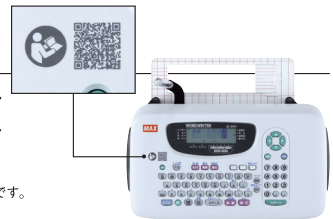

取説QRコード*

本体のQRコードから、スマートフォンで取扱説明書にダイレクトアクセスできます。

*QRコードは、株式会社デンソーウェブの登録商標です。

消耗品

シンホルダ・カエシンセット

品番	JANコード	価格
CD90070	4902870 798536	¥2,000 (税込 ¥2,200)

入数: ボールペンホルダ 1個・替え芯 黒 3本入

(ステッドラー LUMOCOLOR用) 油性サインペン用ホルダ

品番	価格
CD16401	¥500 (税込 ¥550)

入数: 1個入

※サービスステーションで取り扱っております。

シンボールペンユニット (替え芯 赤)

品番	価格
BL81012	¥600 (税込 ¥660)

入数: ボールペンホルダ 1個・替え芯 赤 1本入

※サービスステーションで取り扱っております。

対応消耗品 油性サインペン

ステッドラー LUMOCOLOR

品番	価格
319S-9	¥350 (税込 ¥385)

※一般市販品をお買い求めください。

オプション キャリングケース BL-CG100

品番	JANコード	価格
BL90101	4902870 660765	¥15,800 (税込 ¥17,380)

入数: 1

注意
掲載商品のご使用にあたっては、必ず付属の取扱説明書、もしくは
取扱い説明表記に従って正しくお使いください。

JQA-EM0462

MAX マックス株式会社
オフィスプロダクツ営業部

本社 〒103-8502 東京都中央区日本橋箱崎町6-6 TEL.(03) 3669-8108
札幌・仙台・東京・埼玉・長野・静岡・名古屋・大阪・広島・福岡

販売店