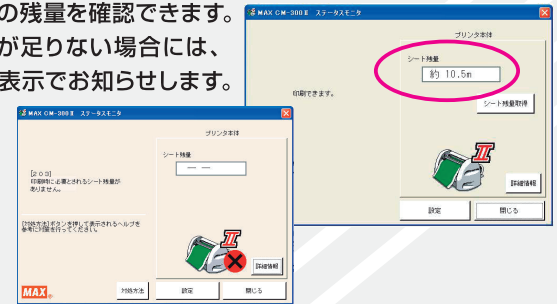

●屋外および屋内であっても直射日光が当たる場所につきましては、必ず高耐候シートをご使用ください。

縁取り機能でカラフルカット。

外の明るさに左右されず、切り文字をより見やすくするPOP向けの機能で、見栄えのする表示物も手軽にできます。

シートの残量が確認できます。

PC上に表示されたステータスマニタで、本体にセットされたシートの残量を確認できます。シートが足りない場合には、エラー表示でお知らせします。

切って貼る