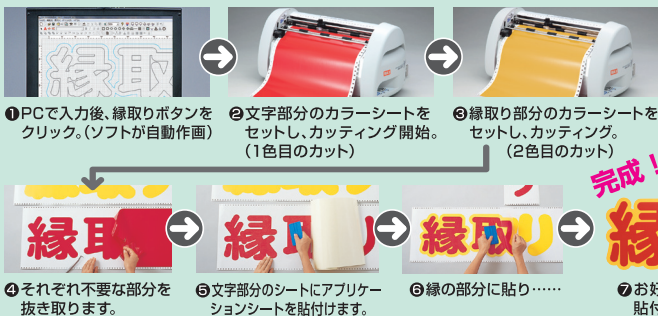

●屋外および屋内であっても直射日光が当たる場所につきましては、必ず高耐候シートをご使用ください。

縁取り機能でカラフルカット。

外の明るさに左右されず、切り文字をより見やすくするPOP向けの機能で、見栄えのする表示物も手軽にできます。

シートの残量が確認できます。

PC上に表示されたステータスマニタで、本体にセットされたシートの残量を確認できます。シートが足りない場合には、エラー表示でお知らせします。

切って貼る

Bepopなら仕上がり重視の美しい切り文字が、誰でも簡単に作成できます。案内表示や注意表示、POPなど工夫次第で用途は無限大に広がります。

- 3分制作で最大580mm (CM-200II)、805mm (CM-300II) サイズの文字が作成できます。

- JIS第1水準、第2水準漢字と単位記号などの略字に対応した2書体を標準搭載。**太丸ゴシック体 太角ゴシック体**

- 矩形枠・矢印枠・飾り枠などで入力した文字全体を囲むことができます。

インターフェイスは、USB・LANの2種類。

LANを使用すれば、PCから離れた場所にあるカッティングマシンに出力したり、1台のカッティングマシンを複数のPCで共用できます。

※複数のPCから同時に印刷を実行することはできません。

- 700種類以上のシンボルマーク、絵文字やイラストが標準搭載されています。

【縁取りカラフルカットの作業手順】

添付ソフトBepopPC EXの主な仕様・搭載機能

- TrueTypeFontが使用可能。
- サイン作成に適したオリジナルの「太丸ゴシック」、「太角ゴシック」書体を標準搭載。
- 矩形や楕円、矢印、多角形などの枠囲み機能。(枠線の幅は0.1mm単位で設定可能)
- 枠囲み機能を使用した「表枠」制作機能。
- 文字をアーチ状に配置するアーチテキスト機能。
- 文字サイズを徐々に拡大・縮小して配置するラインテキスト機能。
- 文字を右から左に配列する逆順機能。
- ウィンドウに内側から貼れるミラー反転機能。
- シート幅より大きな表示物を作成できる分割制作機能。
- スキャナ等を使って読み込んだロゴマークなどのbmp形式のデータを、専用アウトラインデータ形式に変換し、シンボルとして登録、修正。
- 色の異なるシートを重ね合わせ、表示を目立たせる縁取り制作機能。
- 文字を打ち変えて簡単に表示物を作成できるテンプレート(例文集)搭載。
- 700種以上のシンボルマーク、絵文字やイラスト標準搭載。
- Bepop PC EXはUnicode対応ソフトなので、外国語で表示物の作成が可能です。