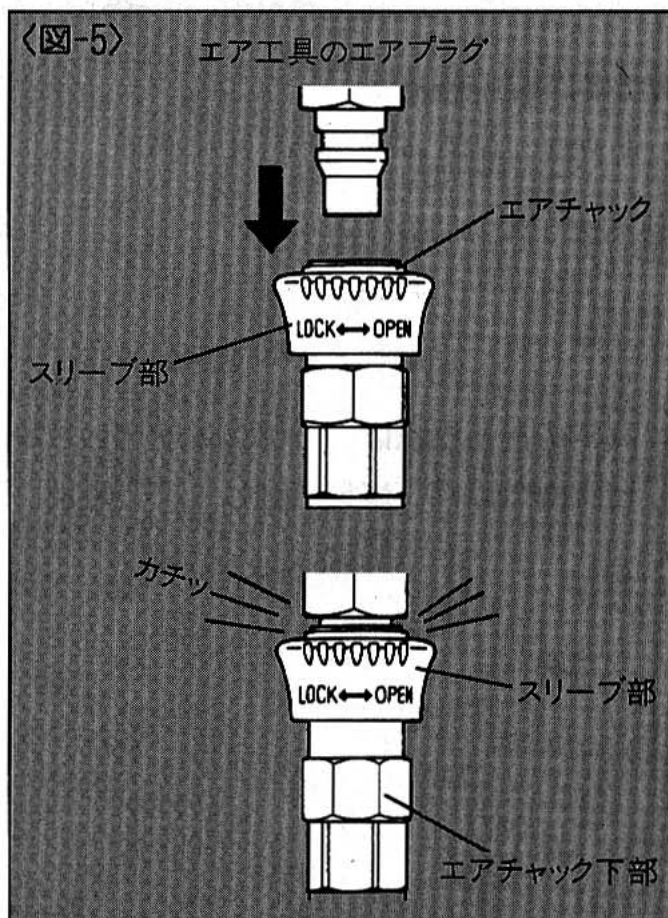

4 使用方法

⚠ 警告

- ●エア工具以外の用途には、絶対に使用しない。
- ●本エアホースのエアチャックをエア工具に接続したら、必ずスリーブ部をロックする。(YRD-730・YRD-830)
- ●必ず最高使用圧力以下で使用する。
  本機の最高使用圧力は、0.98MPa (10kgf/cm²) 未満です。

〈ホースドラム〉

- ●レバーハンドル → ツマミ部を外側に起こすことでロックされ、ホース巻き取り時のハンドルになります。巻き取り終了後は、ツマミをドラム側に倒して収納します。
- ●手動式
  ホースガイド → ホースガイドを動かしながら巻くと、エアホースを均等に巻き取ることができます。

〈エアホース(YRD-730・YRD-830)〉

【エアチャックの接続方法】

- ①使用するエア工具のエアプラグに、本エアホースのエアチャックをカチッと音がするまで押し入れます。 〈図-5〉