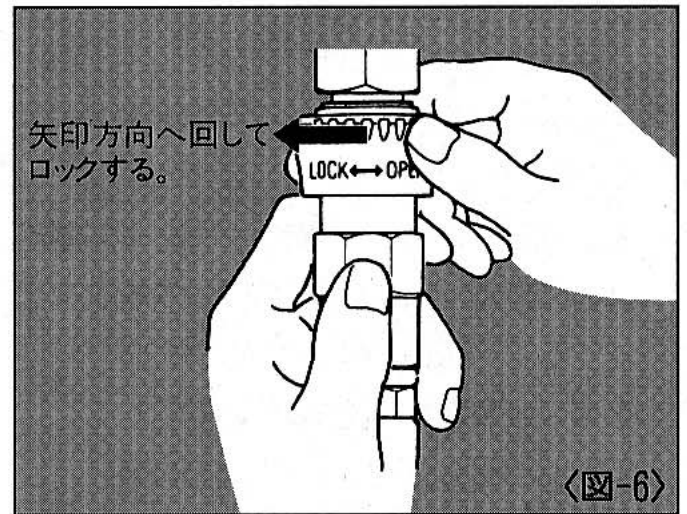

#### 【エアチャックの接続方法】

- ①使用するエア工具のエアプラグに、本エアホースのエアチャックをカチッと音がするまで押し入れます。 〈図-5〉

- ②エアチャック下部を押さえながら、スリーブ部を「LOCK」の刻印に向かう矢印方向へ止まるところまで回し、ロックします。 〈図-6〉

※スリーブ部を下へ押し下げて、エアチャックがはずれないことを確認してください。