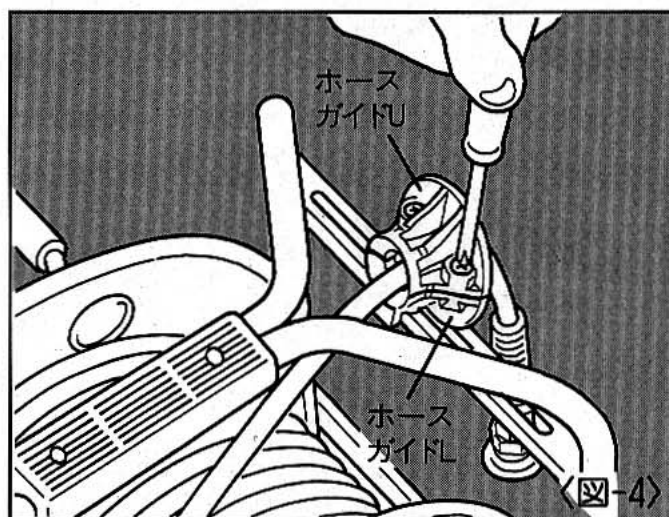

3 ホースの取り付け方法 (YRD-78)

●マックスYRHやわらくホースを使用してください。

①ドラムとホース (プラグ側) の接続

- ①ドラム中心部のエアチャックに、エアホースのエアプラグをカチッと音がするまで押し入れます。
- ②ドラム内部でエアホースを折り曲げないように、余裕をもってホース押え金具で固定します。(図-1参照)

②ドラムとホース (カプラ側) の組付

- ①ドラムのレール部に取り付けられたホースガイドL上にエアホースを通します。
- ②ホースガイドUを⊕ネジ2本で固定します。

〈図-4〉

※エアホースの取り付けが完了したら、エアもれがないか、エアホースとドラムが完全に接続されているかを確認してください。