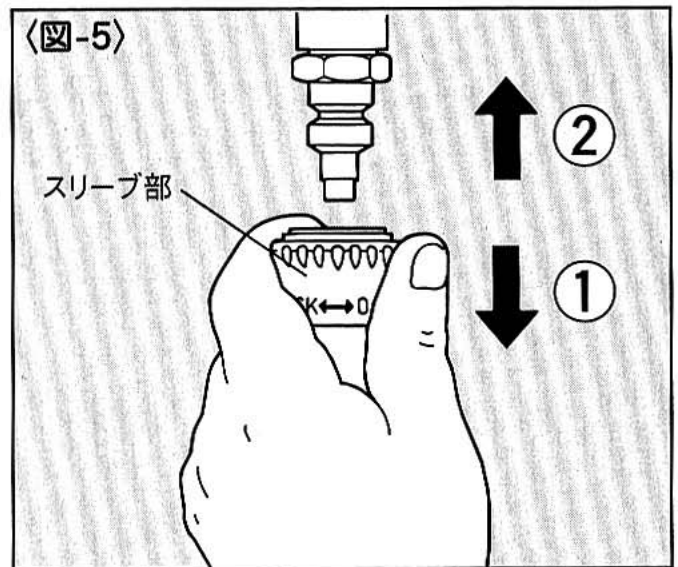

- ②スリーブ部を下へ押し下げて専用エアチャックからスーパーエアネイラをはずす。〈図-5〉

※専用エアチャック接続時にロックしていない場合でも、機械の振動によりロックされてしまう事があります。

このような場合、無理にスリーブ部を押し下げず、「OPEN」の刻印に向かう矢印方向へ止まるまで回してから押し下げてください。