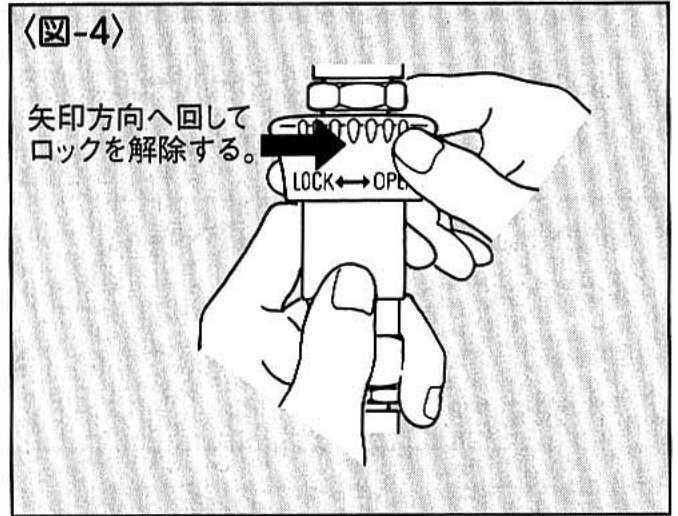

4 使用方法

※本ホースは、マックススーパーエア専用エアホースとなります。

⚠ 警告

- 使用前に必ず取扱説明書を読む。
- 専用エアホースに該当するエア工具以外の用途には、絶対に使用しない。
- 専用エアホースの専用エアチャックを専用エアプラグに接続したら、必ずスリーブ部をロックする。

【専用エアチャックの接続方法】

- ①専用エアプラグに、専用エアホースの専用エアチャックをカチッと音がするまで押し入れます。 〈図-2〉

- ②専用エアチャック下部を押さえながら、スリーブ部を「LOCK」の刻印に向かう矢印方向へ止まるまで回し、ロックします。 〈図-3〉

※スリーブ部を下へ押し下げて、専用エアチャックがはずれないことを確認してください。

【専用エアチャックの取りはずし方法】

- ①専用エアチャック下部を押さえながら、スリーブ部を「OPEN」の刻印に向かう矢印方向へ止まるまで回し、ロックを解除します。〈図-4〉

- ②スリーブ部を下へ押し下げて専用エアチャックからスーパーエアネイラをはずす。〈図-5〉