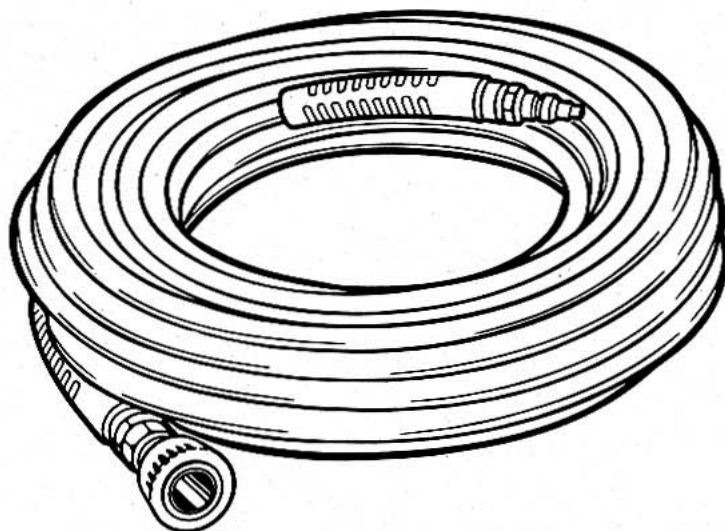

マックス スーパーエア・ホース KHスーパーソフトⅡシリーズ

KH5×5スーパーソフトⅡ・KH5×10スーパーソフトⅡ・KH5×20スーパーソフトⅡ・KH5×30スーパーソフトⅡ
KH6×10スーパーソフトⅡ・KH6×20スーパーソフトⅡ・KH6×30スーパーソフトⅡ

取扱説明書

⚠ 警告

- 使用前に必ず取扱説明書を読む。
- 異常を感じたら絶対に使用しない。
- 専用エアホースの切断・加工は絶対にしない。
- 専用ホース金具は絶対に分解しない。
- ひび割れ・変色・穴あき発生時は絶対に使用しない。
- 専用エアホースに該当するエア工具以外の用途には絶対に使用しない。
- 専用エアホース内に圧縮空気が入った状態で専用エアコンプレッサ側の専用エアチャック部の接続を解除しない。
- 専用エアコンプレッサに接続する前に必ず専用エアホースと専用ホース金具（専用エアチャック）が完全に固定されていることを確認する。
- 使用中・移動時に専用エアホースを強く引っ張らない。
- 専用エアホースの専用エアチャックを専用エアプラグに接続したら、必ずスリーブ部をロックする。