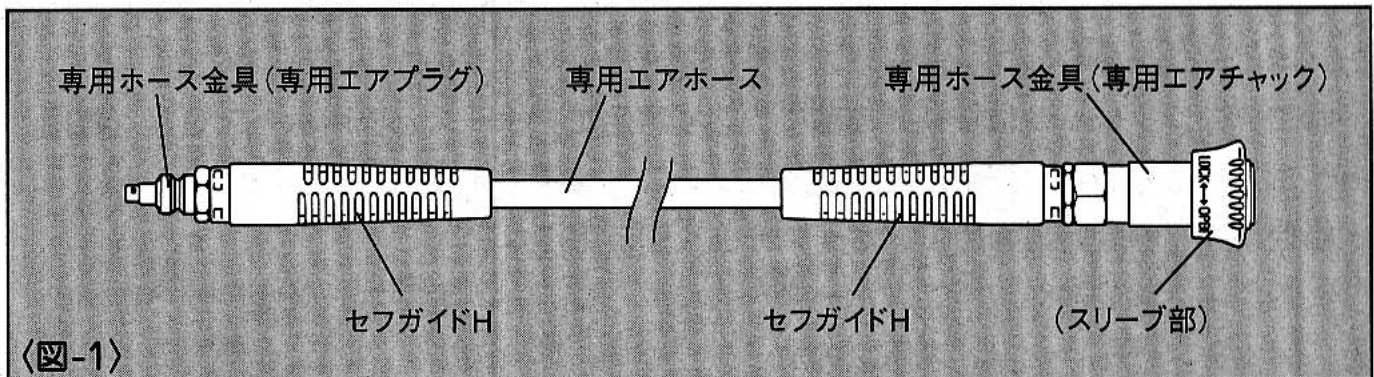

マックス スーパーエア・ホース KHスーパーソフトⅡシリーズ

KH5×5スーパーソフトⅡ・KH5×10スーパーソフトⅡ・KH5×20スーパーソフトⅡ・KH5×30スーパーソフトⅡ
KH6×10スーパーソフトⅡ・KH6×20スーパーソフトⅡ・KH6×30スーパーソフトⅡ

取扱説明書

⚠ 警告

- 使用前に必ず取扱説明書を読む。
- 異常を感じたら絶対に使用しない。
- 専用エアホースの切断・加工は絶対にしない。
- 専用ホース金具は絶対に分解しない。
- ひび割れ・変色・穴あき発生時は絶対に使用しない。
- 専用エアホースに該当するエア工具以外の用途には絶対に使用しない。
- 専用エアホース内に圧縮空気が入った状態で専用エアコンプレッサ側の専用エアチャック部の接続を解除しない。
- 専用エアコンプレッサに接続する前に必ず専用エアホースと専用ホース金具（専用エアチャック）が完全に固定されていることを確認する。
- 使用中・移動時に専用エアホースを強く引っ張らない。
- 専用エアホースの専用エアチャックを専用エアプラグに接続したら、必ずスリーブ部をロックする。

■表示について

⚠ 警告 この表示は、取扱いを誤った場合に、使用者が死亡または重傷を負う可能性が想定される場合を表しています。

1 各部の名称

2 安全作業のために

スーパーエア・ホースは、スーパーエア用の専用エアホースです。指定以外の用途、使用法は重大な事故につながる恐れがあります。この取扱説明書の記載事項を厳守してください。作業関係者以外、特に子供は作業場所に近づけないでください。また、専用エアホースに触らせないでください。