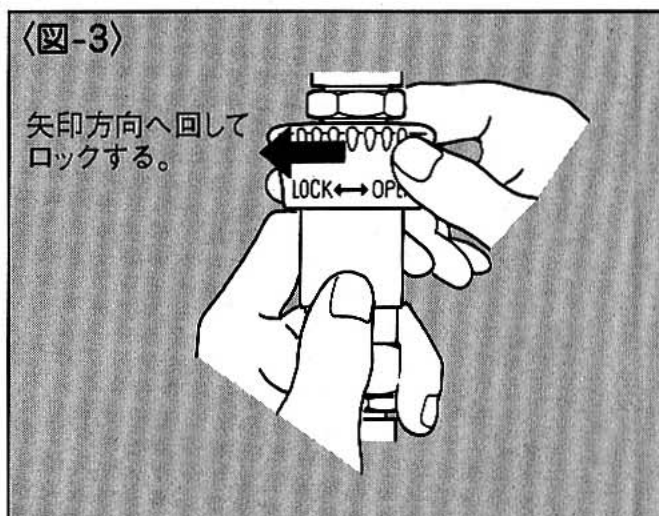

4 使用方法

※本ホースは、マックススーパーエア専用エアホースとなります。

⚠ 警告

- 使用前に必ず取扱説明書を読む。
- 専用エアホースに該当するエア工具以外の用途には、絶対に使用しない。
- 専用エアホースの専用エアチャックを専用エアプラグに接続したら、必ずスリーブ部をロックする。

【専用エアチャックの接続方法】

- ①専用エアプラグに、専用エアホースの専用エアチャックをカチッと音がするまで押し入れます。 〈図-2〉

- ②専用エアチャック下部を押さえながら、スリーブ部を「LOCK」の刻印に向かう矢印方向へ止まるまで回し、ロックします。 〈図-3〉

※スリーブ部を下へ押し下げて、専用エアチャックがはずれないことを確認してください。

【専用エアチャックの取りはずし方法】

- ①専用エアチャック下部を押さえながら、スリーブ部を「OPEN」の刻印に向かう矢印方向へ止まるまで回し、ロックを解除します。〈図-4〉

- ②スリーブ部を下へ押し下げて専用エアチャックからスーパーエアネイラをはずす。〈図-5〉