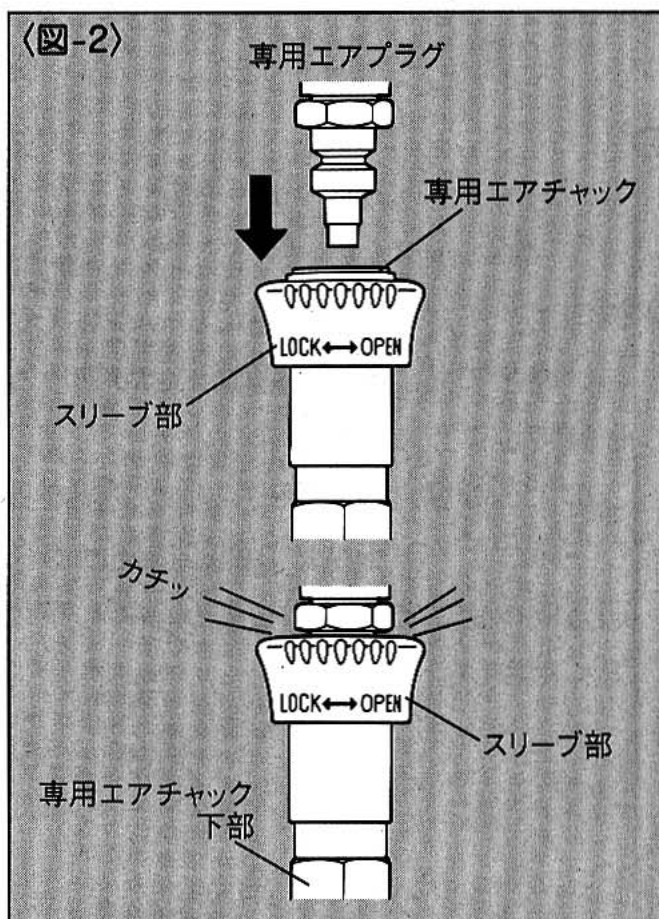

4 使用方法

※本ホースは、マックススーパーエア専用エアホースとなります。

⚠ 警告

- 使用前に必ず取扱説明書を読む。
- 専用エアホースに該当するエア工具以外の用途には、絶対に使用しない。
- 専用エアホースの専用エアチャックを専用エアプラグに接続したら、必ずスリーブ部をロックする。

【専用エアチャックの接続方法】

- ①専用エアプラグに、専用エアホースの専用エアチャックをカチッと音がするまで押し入れます。 〈図-2〉

- ②専用エアチャック下部を押さえながら、スリーブ部を「LOCK」の刻印に向かう矢印方向へ止まるまで回し、ロックします。 〈図-3〉

※スリーブ部を下へ押し下げて、専用エアチャックがはずれないことを確認してください。

【専用エアチャックの取りはずし方法】

- ①専用エアチャック下部を押さえながら、スリーブ部を「OPEN」の刻印に向かう矢印方向へ止まるまで回し、ロックを解除します。〈図-4〉

- ②スリーブ部を下へ押し下げて専用エアチャックからスーパーエアネイラをはずす。〈図-5〉