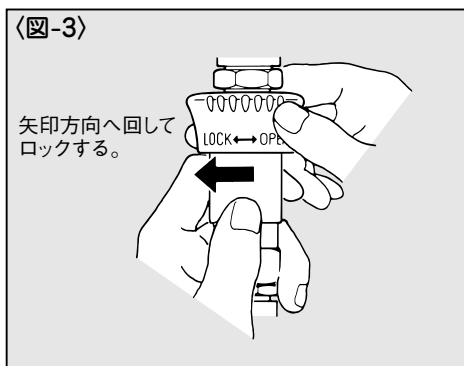

4 使用方法

※本ホースは、マックススーパーエア専用エアホースとなります。

⚠ 警告

- 使用前に必ず取扱説明書を読む。
- 専用エアホースに該当するエア工具以外の用途には、絶対に使用しない。
- 専用エアホースの専用エアチャックを専用エアプラグに接続したら、必ずスリーブ部をロックする。

【専用エアチャックの接続方法】

- ①専用エアプラグに、専用エアホースの専用エアチャックをカチッと音がするまで押し入れます。

〈図-2〉

- ②専用エアチャック下部を押さえながら、スリーブ部を「LOCK」の刻印に向かう矢印方向へ止まるまで回し、ロックします。

〈図-3〉

- ※スリーブ部を下へ押し下げて、専用エアチャックがはずれないことを確認してください。

5 性能を維持するために

①定期的に点検する。

本機の性能を維持するために清掃、点検を定期的に行なってください。

②本機を大切に扱う。