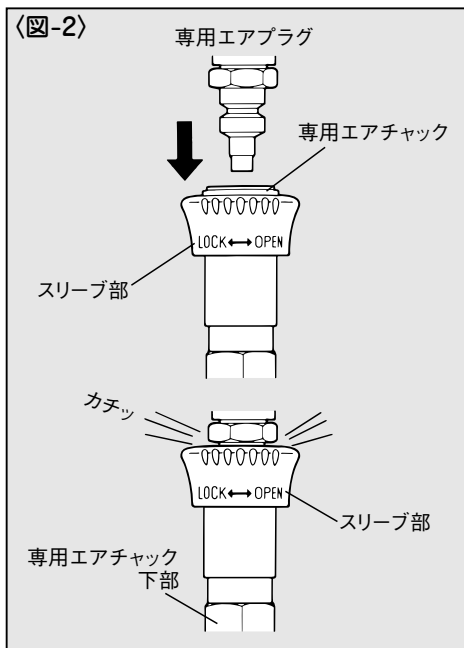

4 使用方法

※本ホースは、マックススーパーエア専用エアホースとなります。

⚠ 警告

- 使用前に必ず取扱説明書を読む。
- 専用エアホースに該当するエア工具以外の用途には、絶対に使用しない。
- 専用エアホースの専用エアチャックを専用エアプラグに接続したら、必ずスリーブ部をロックする。

【専用エアチャックの接続方法】

- ①専用エアプラグに、専用エアホースの専用エアチャックをカチッと音がするまで押し入れます。

〈図-2〉

- ②専用エアチャック下部を押さえながら、スリーブ部を「LOCK」の刻印に向かう矢印方向へ止まるまで回し、ロックします。

〈図-3〉

- ※スリーブ部を下へ押し下げて、専用エアチャックがはずれないことを確認してください。

5 性能を維持するために

①定期的に点検する。

本機の性能を維持するために清掃、点検を定期的に行なってください。

②本機を大切に扱う。