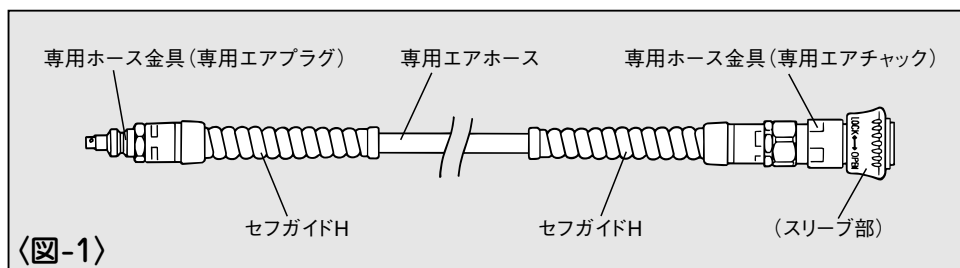

■表示について

警告

この表示は、取扱いを誤った場合に、使用者が死亡または重傷を負う可能性が想定される場合を表しています。

1

各部の名称

2

安全作業のために

スーパーエア・ホースは、スーパーエア用の専用エアホースです。指定以外の用途、使用方法は重大な事故につながる恐れがあります。この取扱説明書の記載事項を厳守してください。作業関係者以外、特に子供は作業場所に近づけないでください。また、専用エアホースに触らせないでください。