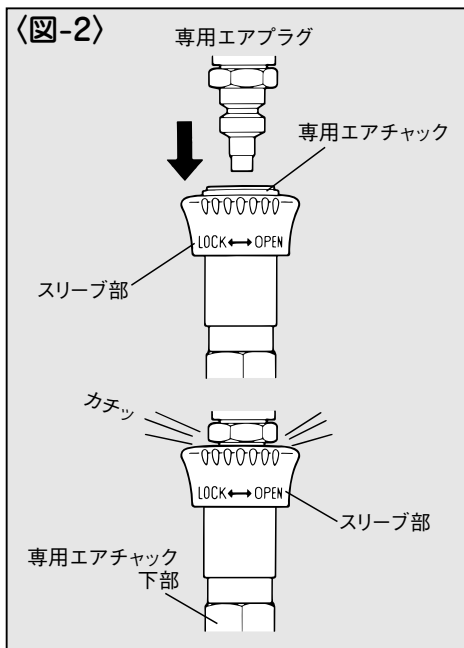

⑥使用中、移動時に専用エアホースを強く引っ張らない。

使用中、移動時に専用エアホースを強く引っ張ると、専用ホース金具から専用エアホースが抜けたり、専用エアホースが破損して危険ですので、専用エアホースを強く引っ張らないでください。

3 仕様

商品名	マックススーパーエア・ホース							
商品記号	HSH5X10	HSH5X15	HSH5X20	HSH5X30	HSH6X10	HSH6X15	HSH6X20	HSH6X30
全長	10m	15m	20m	30m	10m	15m	20m	30m
ホース内径×外径	4.8×9.0mm				5.8×10.0mm			
最高使用圧力	2.94MPa (30kgf/cm ²)							
装備品	専用エアチャック(ワンタッチロータリーロック機構セフガイドプロテクタ付)1ヶ、専用エアプラグ(セフガイド付)1ヶ							

4 使用方法

※本ホースは、マックススーパーエア専用エアホースとなります。

⚠ 警告

- 使用前に必ず取扱説明書を読む。
- 専用エアホースに該当するエア工具以外の用途には、絶対に使用しない。
- 専用エアホースの専用エアチャックを専用エアプラグに接続したら、必ずスリーブ部をロックする。

【専用エアチャックの接続方法】

- ①専用エアプラグに、専用エアホースの専用エアチャックをカチッと音がするまで押し入れます。

〈図-2〉

- ②専用エアチャック下部を押さえながら、スリーブ部を「LOCK」の刻印に向かう矢印方向へ止まるまで回し、ロックします。

〈図-3〉

- ※スリーブ部を下へ押し下げて、専用エアチャックがはずれないことを確認してください。

5 性能を維持するために

①定期的に点検する。

本機の性能を維持するために清掃、点検を定期的に行なってください。

②本機を大切に扱う。