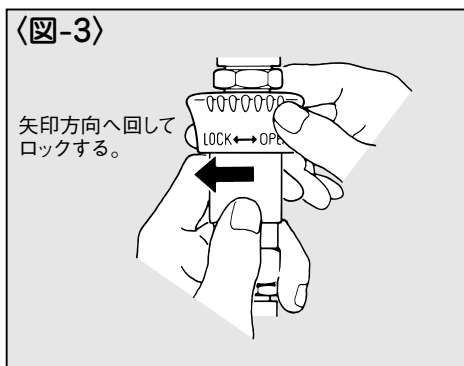

4 使用方法

※本ホースは、マックススーパーエア専用エアホースとなります。

⚠ 警告

- 使用前に必ず取扱説明書を読む。
- 専用エアホースに該当するエア工具以外の用途には、絶対に使用しない。
- 専用エアホースの専用エアチャックを専用エアプラグに接続したら、必ずスリーブ部をロックする。

【専用エアチャックの接続方法】

- ①専用エアプラグに、専用エアホースの専用エアチャックをカチッと音がするまで押し入れます。

〈図-2〉

- ②専用エアチャック下部を押さえながら、スリーブ部を「LOCK」の刻印に向かう矢印方向へ止まるまで回し、ロックします。

〈図-3〉

- ※スリーブ部を下へ押し下げて、専用エアチャックがはずれないことを確認してください。

5 性能を維持するために

①定期的に点検する。

本機の性能を維持するために清掃、点検を定期的に行なってください。

②本機を大切に扱う。