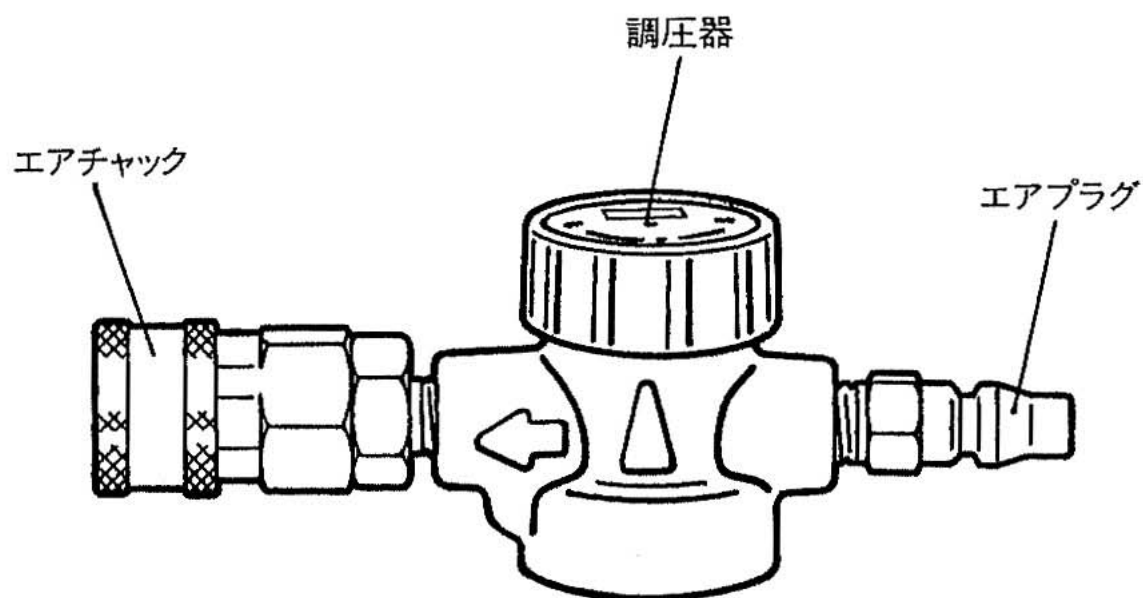

全国販売拠点、サービス拠点一覧

1 各部の名称

2 用途

マックス釘打機 エアネイラ、コイルネイラ、ステックネイラの打込力調整
(釘打機に取付け、手元で打込力の調整を行うことができます。)

3 仕様及び付属品

商 品 名	マックス調圧器
商 品 記 号	AC-1
寸 法	(H) 52.5× (W) 36× (L) 133mm
重 量	210g
使用空気圧範囲	3~7kgf/cm ² (0.29~0.69MPa)
付 属 品	エアチャック (SMK-22) 1ヶ エアプラグ (PMK-22) 1ヶ