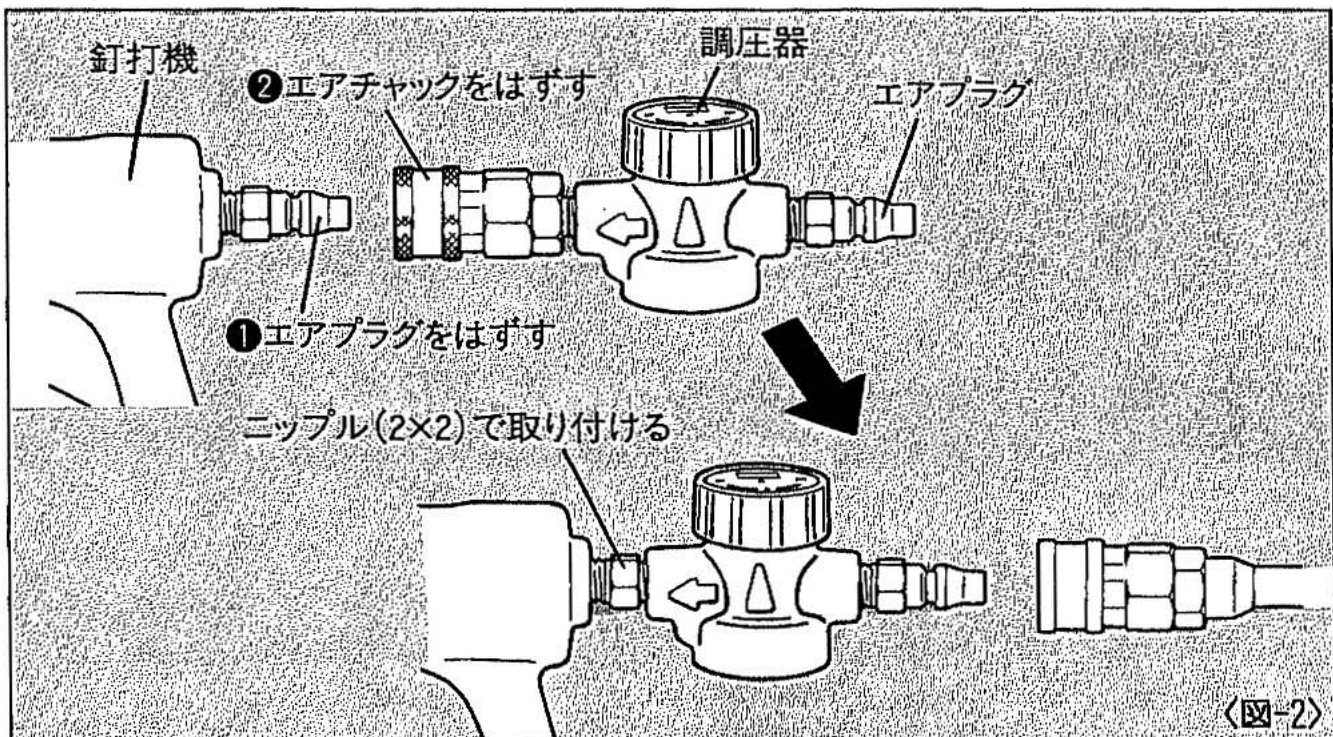

⚠ 警告

- ●釘打機を調圧器に直接取り付ける(固定)場合は、ネジ部にシールテープを巻き付け、しっかりねじ込む。