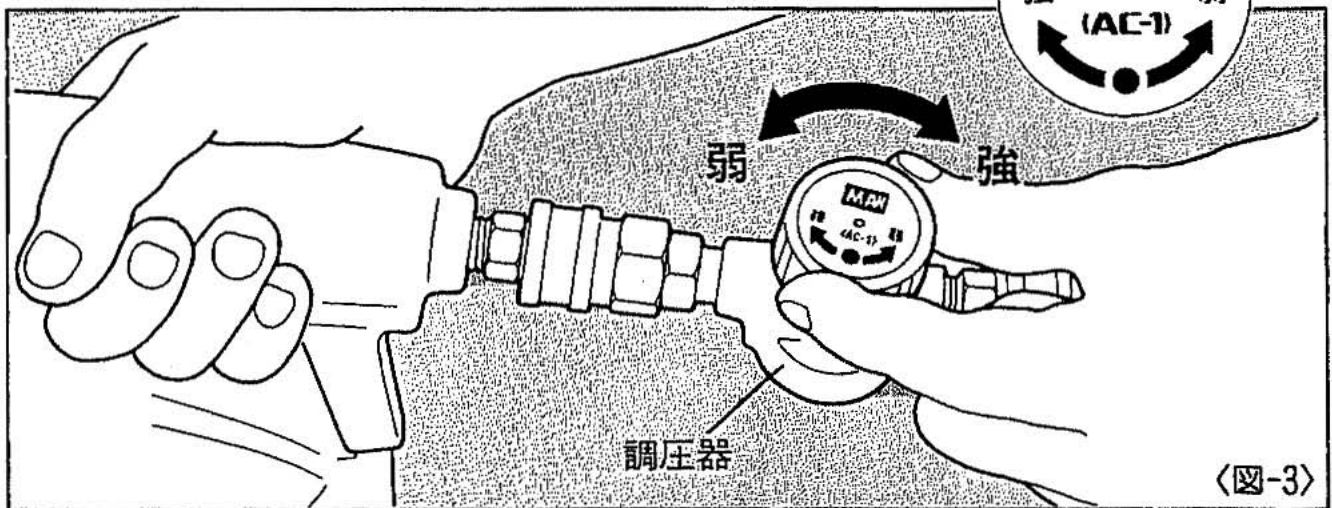

5

使用方法

- ①エアコンプレッサからの取り出し空気圧力を7kgf/cm²にセットします。
- ②調圧器は、出荷時5kgf/cm²に調整してありますが、打込部材の硬さによって打込力が違ってきますので、釘やステープルで試し打ちを行い、ちょうど良い打込深さになるように調整してください。

調整は調圧器のキャップを握り、矢印の方向に回します。

〈図-3〉

- ※釘・ステープルが浮く場合…強へ回す
- 釘・ステープルが沈む場合…弱へ回す