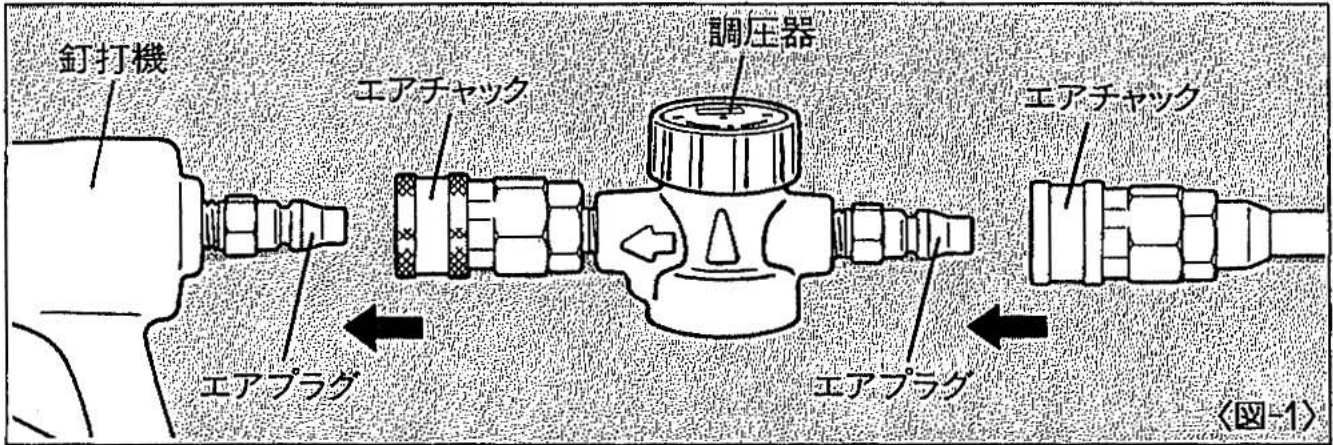

4 取付け方

- ●釘打機のエアプラグに調圧器のエアチャックを接続し、調圧器のエアプラグにホースのエアチャックを接続します。 〈図-1〉

〈釘打機に調圧器を取り付ける(固定する)場合〉

- ●釘打機のエアプラグと調圧器のエアチャックをスパナ等で取りはずし、ニップル2×2 (別売) の一方を釘打機にねじ込み、もう一方を調圧器本体にねじ込みます。 〈図-2〉