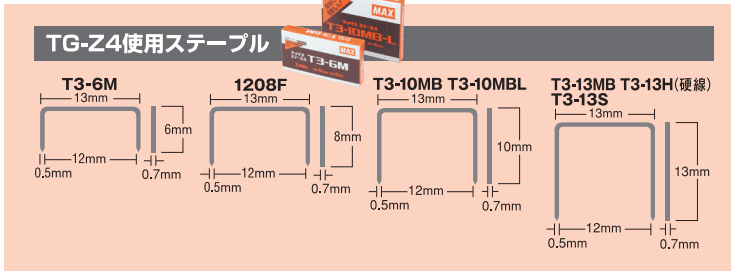

■商品仕様	TG-Z4シリーズ			TG-ZB2シリーズ	
	TG-Z4-BC/1850A	TG-Z4-BC/1825A	TG-Z4 (本体のみ)	TG-ZB2-BC/1850A	TG-ZB2 (本体のみ)
商品名	TG91312	TG91311	TG91310	TG91317	TG91315
商品番号	4902870 813901	4902870 813895	4902870 813888	4902870 815622	4902870 815639
JANコード	1.8kg (JP-L91850A装着時)	1.5kg (JP-L91825A装着時)	1.2kg (本体のみ)	1.8kg (JP-L91850A装着時)	1.2kg (本体のみ)
質量	164×81×241 (mm) (JP-L91850A装着時)				
寸法(H×W×L)	18V/14.4V				
電池電圧	マックスリチウムイオン電池パック 18V:JP-L91850A・JP-L91825A 14.4V:JP-L91440A・JP-L91430A・JP-L91415A・JP-L914・JP-L91415				
使用電池パック	JP-L91850A (5.0Ah)×1個	JP-L91825A (2.5Ah)×1個	—	JP-L91850A (5.0Ah)×1個	—
付属品	電池パック	○(JC-925A)	○(JC-925A)	○(JC-925A)	—
	充電器	○	○	○	○
	保護メガネ	○	○	○	○
キャリングケース	○	○	○	○	○
使用ステープル	T3-6M、T3-10MB、T3-10MB-L、T3-13MB、T3-13H、T3-13S、1208F			T4-7M-L、T4-10M-L	
メーカー希望小売価格	¥73,100(税込¥80,410)	¥71,400(税込¥78,540)	¥44,400(税込¥48,840)	¥75,700(税込¥83,270)	¥46,900(税込¥51,590)