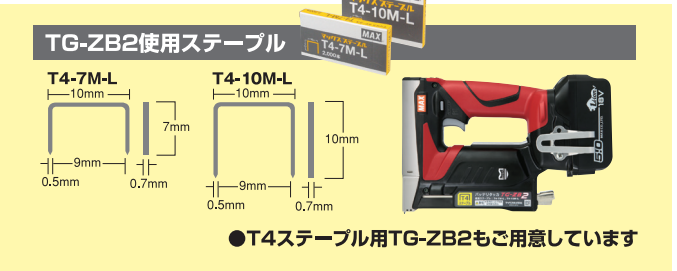

■高耐久!防じん・防滴構造

突然の雨や粉塵などハード
な環境での使用を想定し、
防じん・防滴構造にしました。
マックス独自の耐環境規格
「MAX IEGS」をクリアして
います。

■ステープル残量お知らせ 大型LEDランプ搭載

残り本数が少なくなると、お知らせランプが
点滅。追加装填のタイミングがわかります
ので、仕事のリズム
を崩しません。

■使いやすい!LEDライト機能

冬場の夕方の屋外
作業や、屋内の照明
のとどきにくい所での
作業に役に立ちます。

MAX IEGS マックス耐環境統合防護システム
MAX Integrated Environment Guard System
MAX IEGS 「マックス イージス」

※本評価は、製品の信頼性を確認するために行っております。同様の環境でのご使用を推奨、及び保証するものではありません。

※1 18Vクラス充電式タッカでの比較。2017年7月現在(当社調べ) ※2 JP-L91850A 18V 5.0Ah電池装着時。(数値は参考値です。作業条件により異なります。)

■商品仕様	TG-Z4シリーズ			TG-ZB2シリーズ	
	TG-Z4-BC/1850A	TG-Z4-BC/1825A	TG-Z4 (本体のみ)	TG-ZB2-BC/1850A	TG-ZB2 (本体のみ)
商品名	TG91312	TG91311	TG91310	TG91317	TG91315
商品番号	4902870 813901	4902870 813895	4902870 813888	4902870 815622	4902870 815639
JANコード	1.8kg (JP-L91850A装着時)	1.5kg (JP-L91825A装着時)	1.2kg (本体のみ)	1.8kg (JP-L91850A装着時)	1.2kg (本体のみ)
質量	164×81×241 (mm) (JP-L91850A装着時)				
寸法(H×W×L)	18V/14.4V				
電池電圧	マックスリチウムイオン電池パック 18V:JP-L91850A・JP-L91825A 14.4V:JP-L91440A・JP-L91430A・JP-L91415A・JP-L914・JP-L91415				
使用電池パック	JP-L91850A (5.0Ah)×1個	JP-L91825A (2.5Ah)×1個	—	JP-L91850A (5.0Ah)×1個	—
付属品	電池パック	○(JC-925A)	○(JC-925A)	○(JC-925A)	—
	充電器	○	○	○	○
	保護メガネ	○	○	○	○
キャリングケース	○	○	○	○	○
使用ステープル	T3-6M、T3-10MB、T3-10MB-L、T3-13MB、T3-13H、T3-13S、1208F			T4-7M-L、T4-10M-L	
メーカー希望小売価格	¥73,100(税込¥80,410)	¥71,400(税込¥78,540)	¥44,400(税込¥48,840)	¥75,700(税込¥83,270)	¥46,900(税込¥51,590)