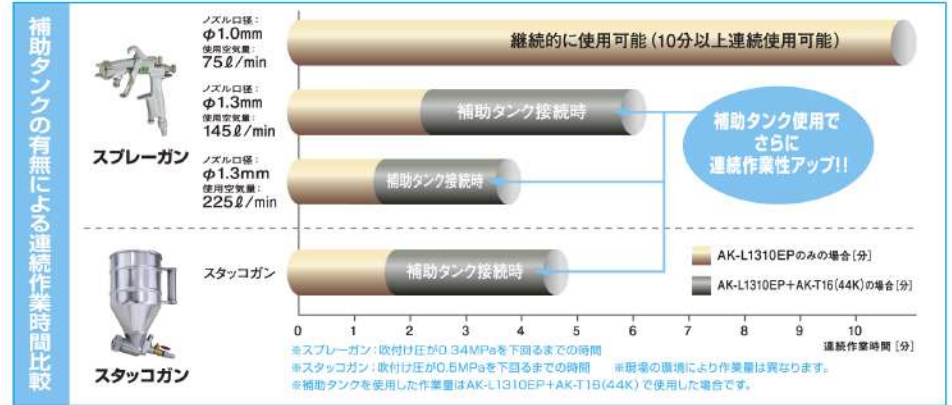

マックス 塗装用 エアコンプレッサ

AK-L1310EP

メーカー希望小売価格：¥193,000 (税込 ¥212,300)

商品番号：AK98331

JANコード：4902870 880217

エアチャックS

塗装業界などで使用されている細径・小型のエアチャックです。

エアチャック

汎用性の高い一般的なエアチャックです。

●AK-L1310EP商品仕様

商 品 名		AK-L1310EP		
寸 法		(W) 573×(L) 351×(H) 336mm		
質 量		15kg		
圧力調整範囲	静 音 モード	ON圧 約2.5MPa	OFF圧 約3.0MPa	
	A I モード	ON圧 約2.5~3.9MPa	OFF圧 約4.4MPa	
モーター	パ ワー モード	ON圧 約3.9MPa	OFF圧 約4.4MPa	
	— タ	ブラシレス DCモータ 1300W		
使用電源		AC100V (50/60Hz共用)		
負 荷 電 流 値	静音モード運転時	最大12A	AIモード運転時	最大15A
			ハイパワーモード運転時	最大15A
				最大15A
回 転 速 度		最大1400min⁻¹	最大2450min⁻¹	最大2800min⁻¹
※2 F A D 吐 出 量		60ℓ/min (0.7MPa時)	100ℓ/min (0.7MPa時)	128ℓ/min (0.7MPa時)
		52ℓ/min (2.5MPa時)	97ℓ/min (2.5MPa時)	97ℓ/min (2.5MPa時)
※3 A D 吐 出 量		111ℓ/min (0.7MPa時)	194ℓ/min (0.7MPa時)	222ℓ/min (0.7MPa時)
		111ℓ/min (2.5MPa時)	194ℓ/min (2.5MPa時)	194ℓ/min (2.5MPa時)
気筒径×行程×気筒数		φ60mm×28mm×1		φ40mm×10mm×1
エアタンク容量		11ℓ		
減圧弁の圧力調整範囲		0.1~0.83MPa		
空気取出口		一般圧用エアチャック×1個、エアチャックS×1個		

※2 FAD吐出量 (フリーエア・デリバリー)：容積形圧縮機の試験規格ISO1217 (JIS B 8341) による測定値
※3 AD吐出量 (エア・ディスプレイメント)：行程容積と定格回転数から求めた理論値

タンク容量	タンク内最高圧力	ハイパワーモード	質量
11ℓ	45気圧	65dB	15kg

AD吐出量 (エア・ディスプレイメント) 0.7MPa時	FAD吐出量 (フリーエア・デリバリー) 0.7MPa時
ハイパワーモード 222ℓ	ハイパワーモード 128ℓ

※2 FAD吐出量 (フリーエア・デリバリー)：容積形圧縮機の試験規格ISO1217 (JIS B 8341) による測定値
※3 AD吐出量 (エア・ディスプレイメント)：行程容積と定格回転数から求めた理論値

増設用補助タンク

AK-T16 (44K)

商品番号：AK94986
JANコード：4902870 871321
¥92,000 (税込 ¥101,200)

●脱着式3連タンク!! (PAT.P)
接続用ホース別売
容量：16ℓ
質量：7kg

AK-L1310EPとAK-T16 (44K)の取り付け

AK-T16 (44K)のラッチをコンプレッサ側のフックに引っ掛けて固定します。

AK-T16 (44K)のフレキホースを取り、付けたエアチャック44Kに差し込みます。

取り外し

フレキホースを外した後に、AK-T16 (44K)の前後のラッチのロックを押し込みながらフックから取り外します。

※エアコンプレッサとエアタンクの圧縮空気がすべて排出されていることを必ず確認してください。

AK-T20R

商品番号：AK94918
JANコード：4902870 683825
¥21,600 (税込 ¥23,760)
接続用ホース別売
容量：17ℓ
質量：8.3kg