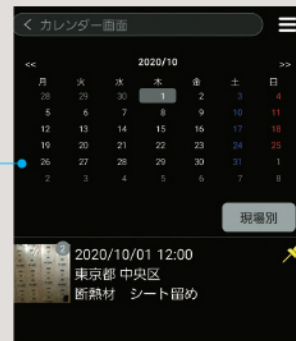

⑤ カレンダー機能 **NEW**

カレンダーに施工記録を写真と文章で残しておくことが可能です。
また、今後のスケジュールにもお使いいただけます。