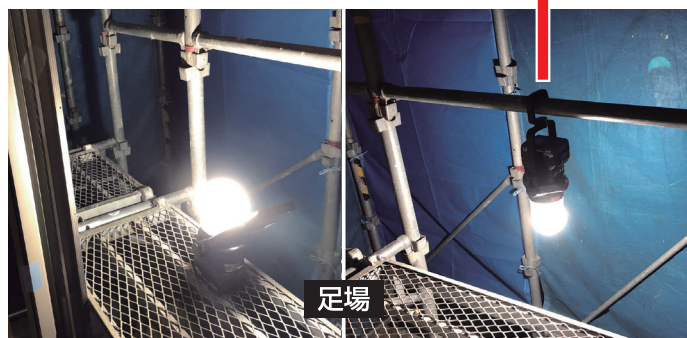

アーム (360° 回転)

LED電球

反射板

人感センサ

操作パネル

※
バウンスライト効果で、
部屋全体を明るく照らす。

※バウンスライト

天井や壁などに照射して、その反射光で柔らかかな照明効果を得る間接照明法。

反射板を外すことで、部屋全体を照らします。

着脱式の反射板で簡単に
取り外してきます

フックも
360°
自在に回転

様々なシーンに対応

足場

屋根裏

室内

荷台