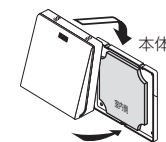

製品についてのお問い合わせは

0120-228-428

マックス 住環境機器お客様相談窓口

ホームページでも受け付けております。
<https://wis.max-ltd.co.jp/dry-fan/support.html>

PCサイトが表示されます

修理のご依頼は

0120-011-408

マックス 修理受付窓口
(マックス エンジニアリングサービス株式会社内)

ホームページでも受け付けております。
<https://wis.max-ltd.co.jp/dry-fan/repair.html/>

PCサイトが表示されます

別売部品についてのお問い合わせは

0120-631-722

住環境店舗 MAX

ホームページでも受け付けております。
<https://www.jyukan-shop-max.com/>