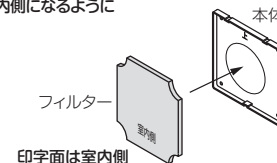

- ④ フィルターを取付けます。
  フィルターは取付ける向きがあります。
  図のように、印字面が室内側になるように
  取付けてください。

- ⑤ パネルを取付けます。
  パネルの上部を本体上部につっかけ、
  下部を押して、パチッと音がするまで
  押し込んでください。