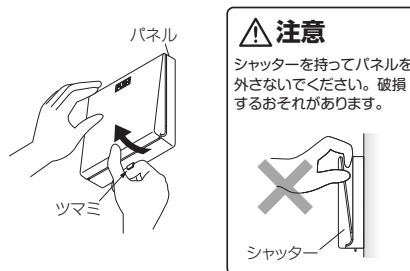

屋外温度 -5℃以下
室内温度 20℃以上
室内湿度 45%RH以上

禁止

- フィルターをはずしたままにしない
性能が低下します。
- フィルターは印字面から掃除機を使用しない。また、水洗いをしない
性能が低下します。
- 本製品に手や足をかけたり、物をぶらさげたりしない
破損・落下によりケガをすることがあります。

各部の名称

※細かい部分のデザインはイラストと異なる場合があります。

使いかた

24時間換気用の自然給気口ですので、通常時は解放状態を保持してください。
状況に応じて開閉する場合は、以下の操作方法を参照しご使用ください。

シャッターの開閉のしかた

シャッターの「PUSH」と刻印された部分を押しすることでシャッターの開閉を行うことができます。

開く

シャッターが閉の状態
でシャッターを押すと
開きます。

閉じる

シャッターが開の状態
でシャッターを押すと
閉じます。

お手入れのしかた

- ① 下部のツマミを手前に引いてパネルを外取します。
取外すとき、パネルを落とさないよう注意してください。

- ② 本体からフィルターを取外してください。
フィルターにほこりや虫が付いている場合があります。
部屋に落ちない様、下に新聞紙等でうけ、
ゆっくり外してください。

- ③ フィルター、本体に付いているホコリを掃除機を使って吸い取ってください。このとき、フィルターのホコリは隙間ノズルタイプを装着し、印字のない面より吸い取ってください。

- ④ フィルターを取付けます。
フィルターは取付ける向きがあります。
図のように、印字面が室内側になるように
取付けてください。