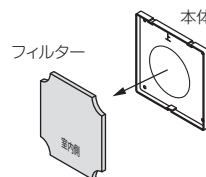

- ② 本体からフィルターを取外してください。
  フィルターにほこりや虫が付いている場合があります。
  部屋に落ちない様、下に新聞紙等でうけ、
  ゆっくり外してください。