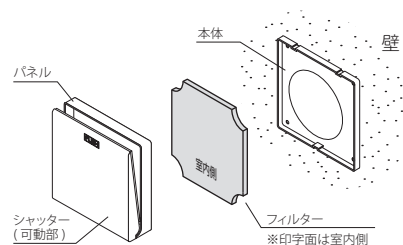

各部の名称

※細かい部分のデザインはイラストと異なる場合があります。

使いかた

24時間換気用の自然給気口ですので、通常時は解放状態を保持してください。
状況に応じて開閉する場合は、以下の操作方法を参照しご使用ください。

シャッターの開閉のしかた

シャッターの「PUSH」と刻印された部分を押しすることでシャッターの開閉を行うことができます。

開く

シャッターが閉の状態
でシャッターを押すと
開きます。

閉じる

シャッターが開の状態
でシャッターを押すと
閉じます。