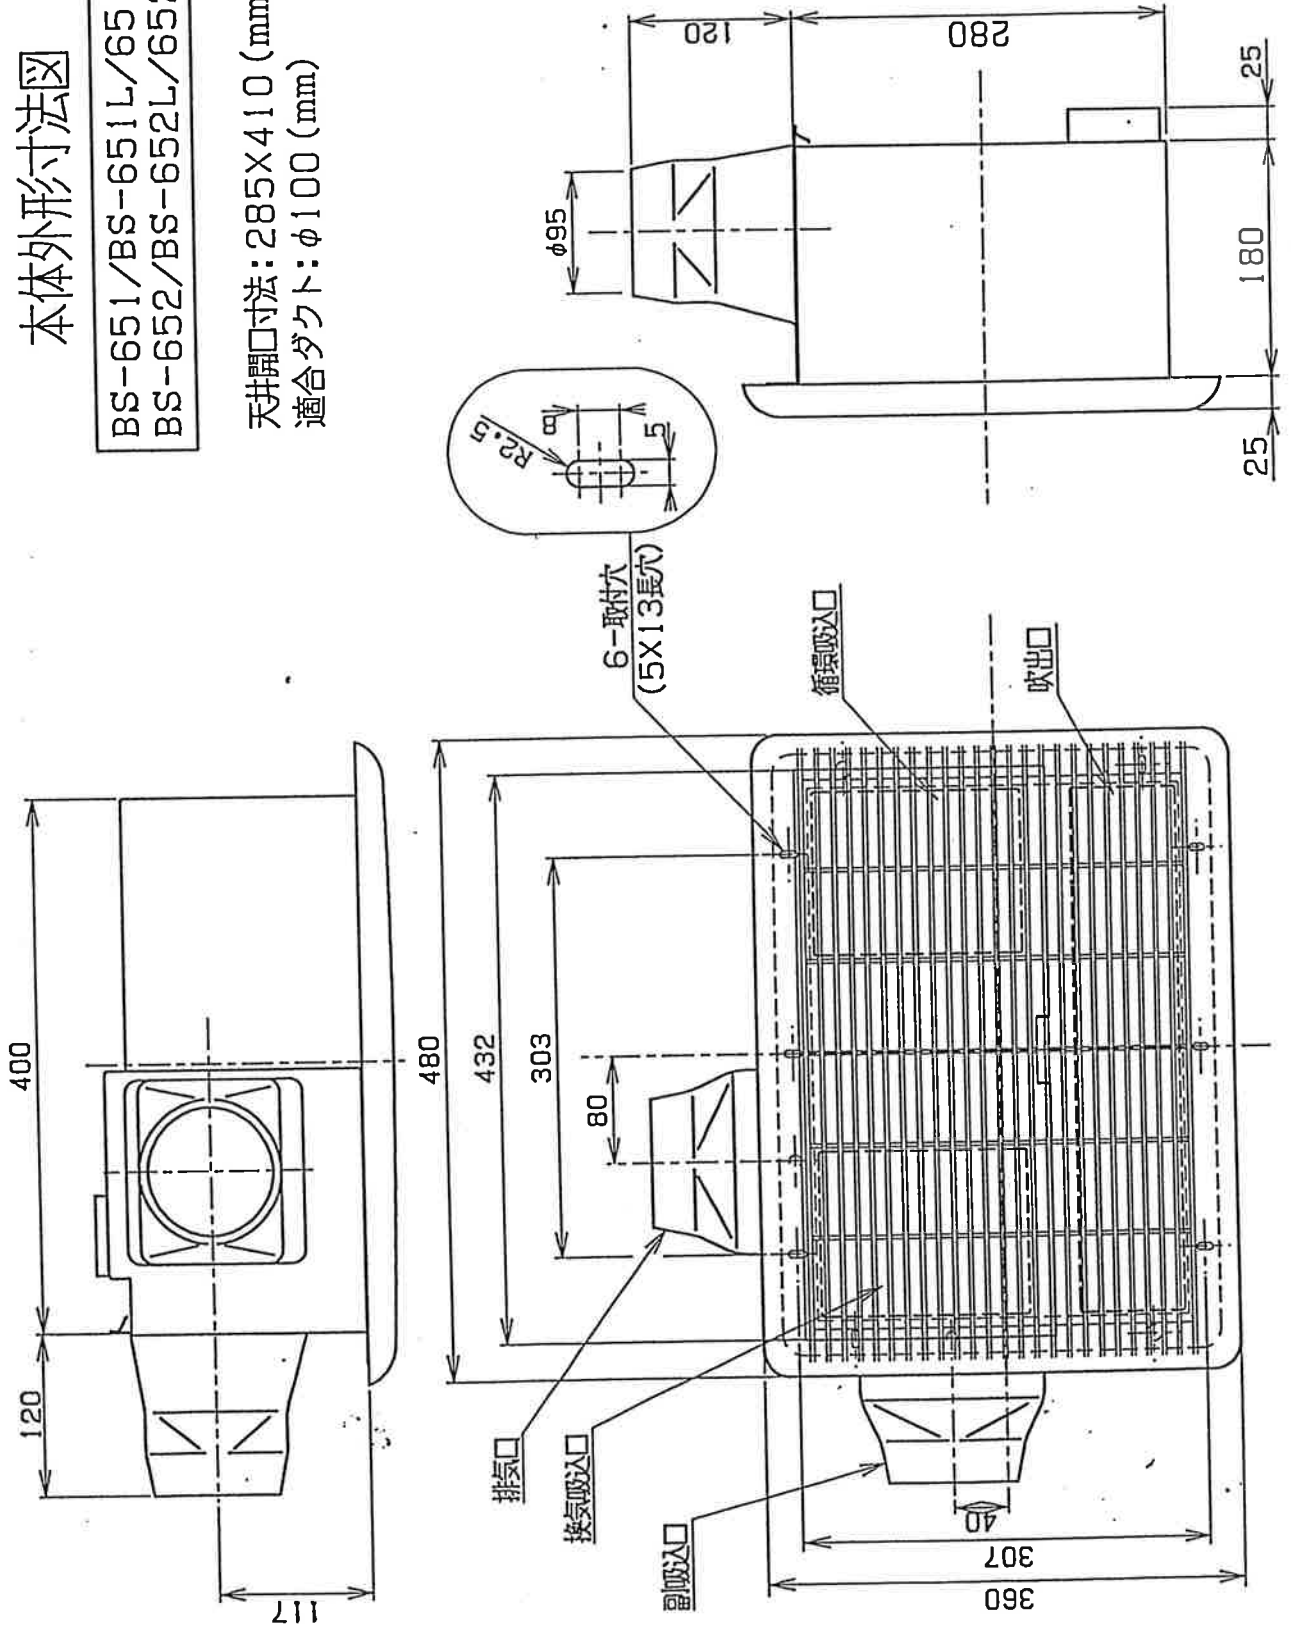

# 本体外形寸法図

BS-651/BS-651L/651NL  
BS-652/BS-652L/652NL

天井開口寸法: 285×410 (mm)  
適合ダクト: φ100 (mm)