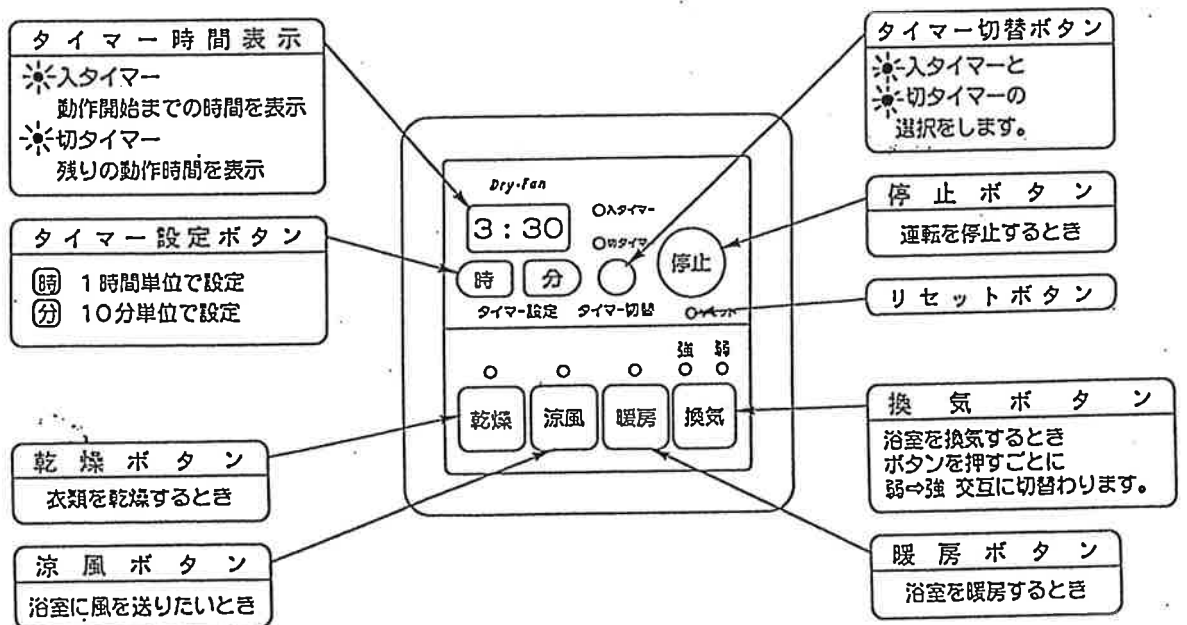

# リモコン外形寸法図

BS-650/BS-651/BS-652

スイッチボックスを使用する場合は、2ヶ用（2連）をご使用ください。