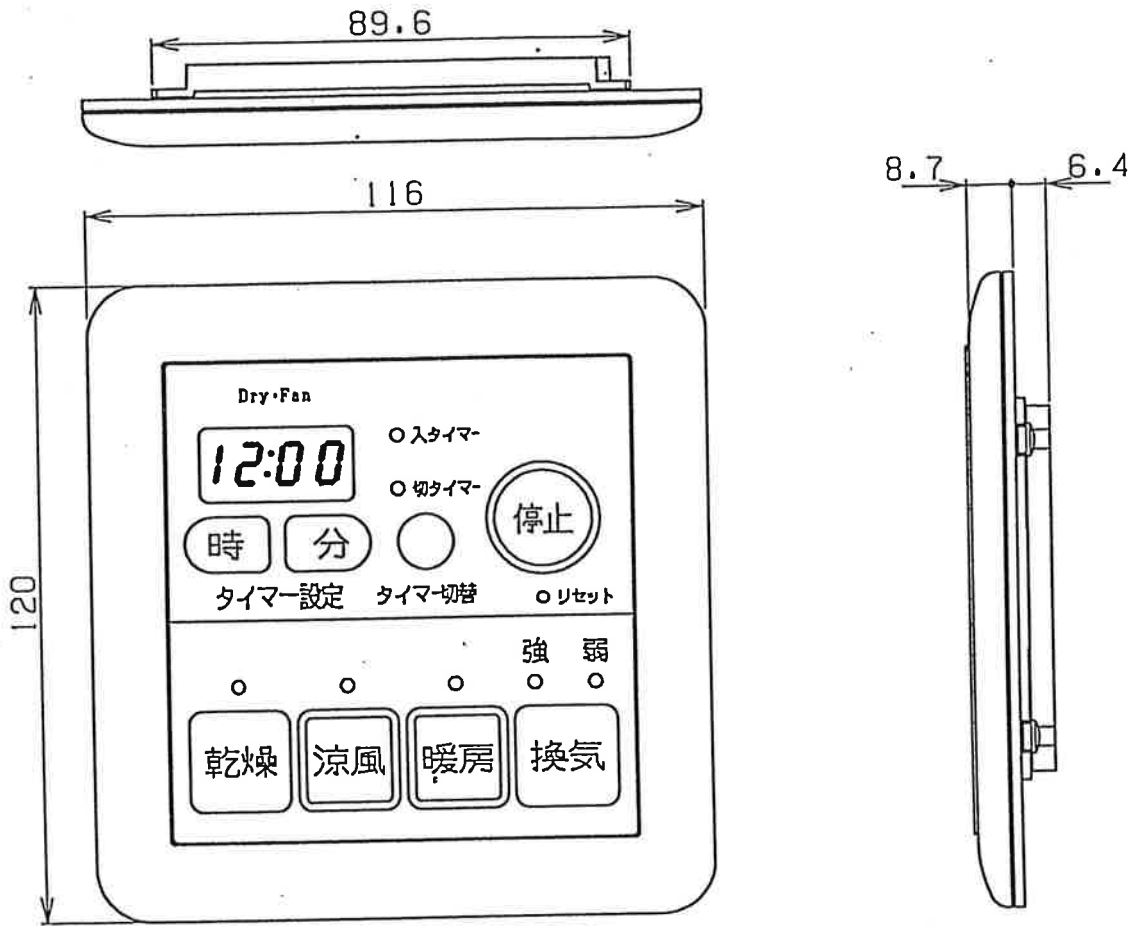

リモコン外形寸法図

BS-650/BS-651/BS-652

スイッチボックスを使用する場合は、2ヶ用（2連）をご使用ください。