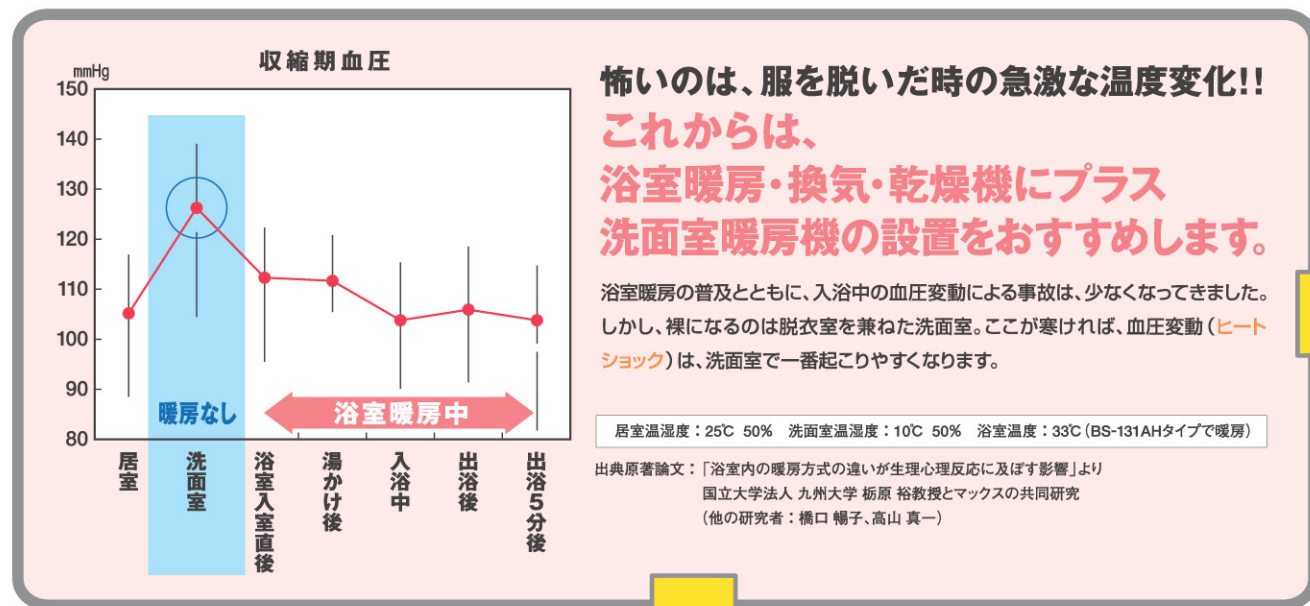

家族みんなの健康を考えると、洗面室にも専用暖房機。 これで万全、我が家の温度のバリアフリー。