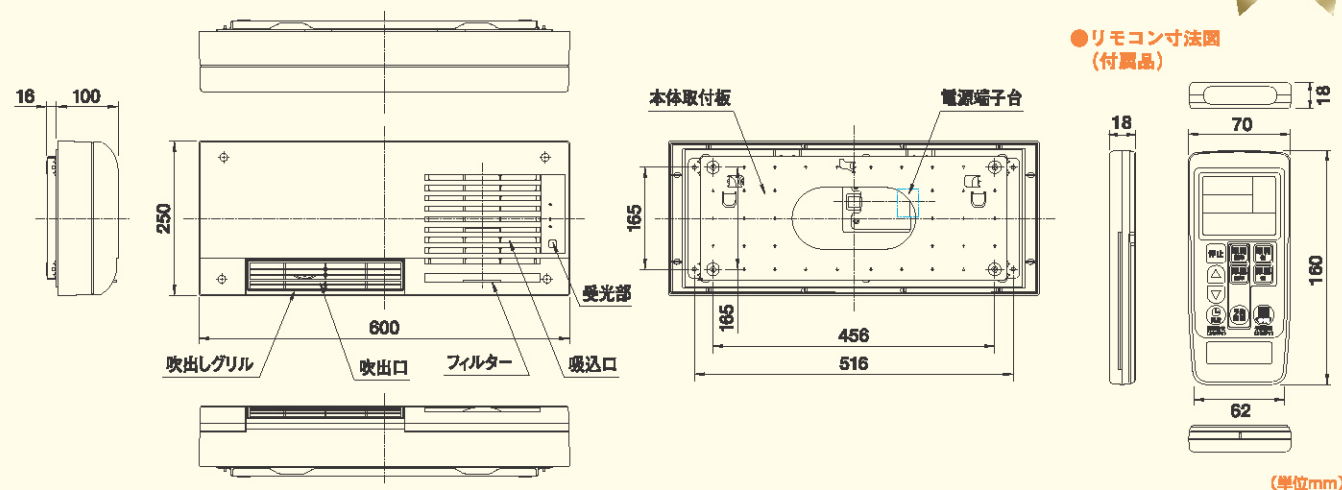

●リモコン寸法図 (付属品)

(単位mm)

●BS-K150WL標準仕様

運転モード	定格電圧: AC100V(50/60Hz)			質量(kg)	品番	価格
	消費電力(W)	循環風量(m³/h)	騒音値(dB)			
暖房(標準)	1250/1250	140/140	46/46	6.1 (取付金具含む)	JB91804	¥72,000 (税込 ¥79,200)
暖房(強)	1350/1350	180/180	53/53			
涼風(標準)	45/47	140/140	46/46			
涼風(強)	58/65	180/180	53/53			
毎日暖房	1250/1250	140/140	46/46			