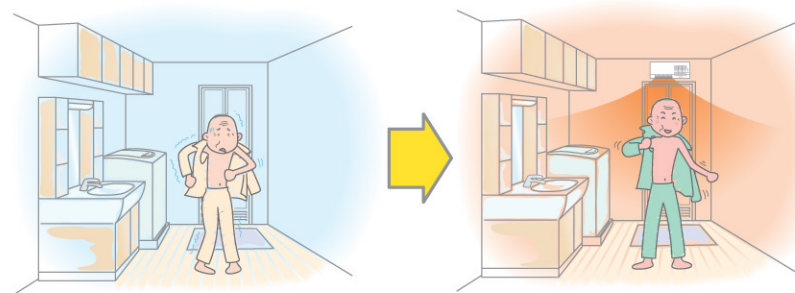

「洗面室暖房機」と「浴室暖房・換気・乾燥機」の^{ダブル}暖房で、怖いヒートショック(温度差による急激な血圧変化)事故のリスクも低減。

裸になる洗面室や浴室にはそれぞれ専用の暖房機を。家の中の温度差がなくなり、ヒートショック対策にもなります。

- 商品改良等の理由で、予告なしに仕様を変更する場合がありますのでご了承ください。
- カタログ商品の色は、印刷物ですので実際とは多少異なります。
- 補修用性能部品の最低保有期間は、製造打ち切り後8年です。
- 掲載商品は医療用具でなく、疾病の予防・治療等の効果を保障するものではありません。詳しい内容は、取扱店または弊社営業部へお問い合わせください。

●ホームページアドレス <https://www.max-ltd.co.jp>

この印刷物は、再生紙を使用しています。JK9204AN T2205

●冬はポカポカ、夏は爽快。気持ちのいい洗面室に……

壁掛型 洗面室暖房機

セラミックヒータータイプ BS-K150WL

暖房 涼風

裸になる洗面室こそ
専用の暖房機。

住宅内の
温度差がなくなり、
ヒートショック低減にも効果的です。

2022年5月現在 本カタログ掲載商品の価格には、配送費・設備調整費・工事費・使用済み商品等の引き取り費は含まれておりません。

家族みんなの健康を考えると、洗面室にも専用暖房機。 これで万全、我が家の温度のバリアフリー。

マックスの洗面室暖房機は、浴室のドアの上に付けられるコンパクトな壁掛型です。

洗面室空間に設置しても圧迫感を感じさせない薄型フロントパネルを採用。本体全高を250mmに抑えてありますから、ほとんどの洗面室の浴室ドアの上にスッキリ収まります。

マックスの洗面室暖房機は、大風量で部屋全体を暖めるセラミックヒーターによる「温風暖房」を採用しています。

温風は洗面室全体に行きわたる。

最大1.5坪の広い洗面室にも対応します。

特に暖房ニーズが高い、戸建て住宅の広めの洗面室に設置しても、十分な暖房性能を発揮します。

マックスの洗面室暖房機は、一度の設定で毎日自動的に暖房が入る「毎日暖房予約」機能付です。

冬場の寒い朝もボカボカの洗面室で洗顔や歯磨きをしたい——そんな願いを叶えるのが、一度設定すれば、毎朝自動的に暖房が入る「毎日暖房予約」機能です。暖かい洗面室で、家族みんなが快適に身支度できます。