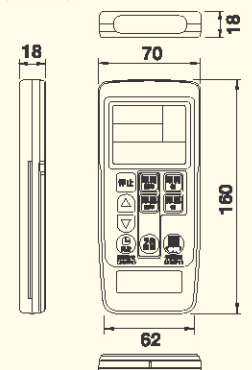

●リモコン寸法図 (付属品)

(単位mm)

●BS-K150WL標準仕様

運転モード	定格電圧: AC100V(50/60Hz)			質量(kg)	品番	価格
	消費電力(W)	循環風量(m³/h)	騒音値(dB)			
暖房(標準)	1250/1250	140/140	46/46	6.1 (取付金具含む)	JB91804	¥72,000 (税込 ¥79,200)
暖房(強)	1350/1350	180/180	53/53			
涼風(標準)	45/47	140/140	46/46			
涼風(強)	58/65	180/180	53/53			
毎日暖房	1250/1250	140/140	46/46			