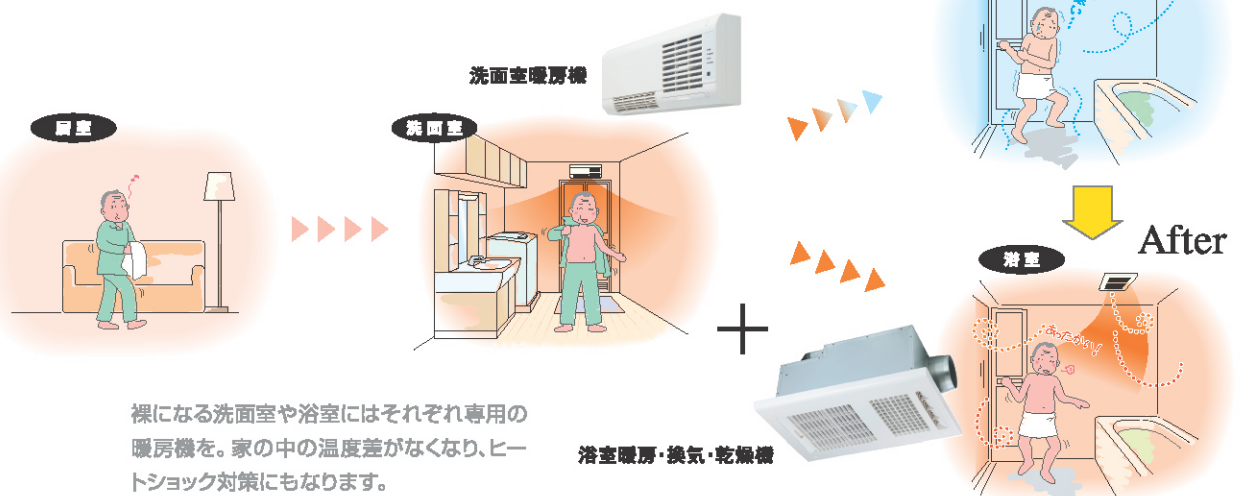

●リモコン寸法図 (付属品)

(単位mm)

●BS-K150WL標準仕様

運転モード	定格電圧: AC100V(50/60Hz)			質量(kg)	品番	価格
	消費電力(W)	循環風量(m³/h)	騒音値(dB)			
暖房(標準)	1250/1250	140/140	46/46	6.1 (取付金具含む)	JB91804	¥72,000 (税込 ¥79,200)
暖房(強)	1350/1350	180/180	53/53			
涼風(標準)	45/47	140/140	46/46			
涼風(強)	58/65	180/180	53/53			
毎日暖房	1250/1250	140/140	46/46			

「洗面室暖房機」と「浴室暖房・換気・乾燥機」の^{ダブル}暖房で、怖いヒートショック(温度差による急激な血圧変化)事故のリスクも低減。

裸になる洗面室や浴室にはそれぞれ専用の暖房機を。家の中の温度差がなくなり、ヒートショック対策にもなります。

- 商品改良等の理由で、予告なしに仕様を変更する場合がありますのでご了承ください。
- カタログ商品の色は、印刷物ですので実際とは多少異なります。
- 補修用性能部品の最低保有期間は、製造打ち切り後8年です。
- 掲載商品は医療用具でなく、疾病の予防・治療等の効果を保障するものではありません。詳しい内容は、取扱店または弊社営業部へお問い合わせください。

マックスの洗面室暖房機は、大風量で部屋全体を暖めるセラミックヒーターによる「温風暖房」を採用しています。

温風は洗面室全体に行きわたる。

最大1.5坪の広い洗面室にも対応します。

特に暖房ニーズが高い、戸建て住宅の広めの洗面室に設置しても、十分な暖房性能を発揮します。

マックスの洗面室暖房機は、一度の設定で毎日自動的に暖房が入る「毎日暖房予約」機能付です。

冬場の寒い朝もボカボカの洗面室で洗顔や歯磨きをしたい——そんな願いを叶えるのが、一度設定すれば、毎朝自動的に暖房が入る「毎日暖房予約」機能です。暖かい洗面室で、家族みんなが快適に身支度できます。