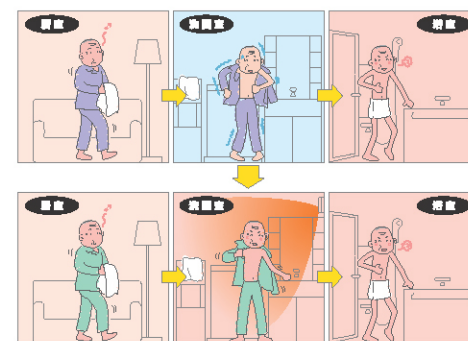

●ホームページアドレス <https://www.max-ltd.co.jp>

この印刷物は、再生紙を使用しています。JK9204AN T2205

●冬はポカポカ、夏は爽快。気持ちのいい洗面室に……

壁掛型 洗面室暖房機

セラミックヒータータイプ BS-K150WL

暖房 涼風

裸になる洗面室こそ
専用の暖房機。

住宅内の
温度差がなくなり、
ヒートショック低減にも効果的です。

2022年5月現在 本カタログ掲載商品の価格には、配送費・設備調整費・工事費・使用済み商品等の引き取り費は含まれておりません。

家族みんなの健康を考えると、洗面室にも専用暖房機。 これで万全、我が家の温度のバリアフリー。

マックスの洗面室暖房機は、浴室のドアの上に付けられるコンパクトな壁掛型です。

洗面室空間に設置しても圧迫感を感じさせない薄型フロントパネルを採用。本体全高を250mmに抑えてありますから、ほとんどの洗面室の浴室ドアの上にスッキリ収まります。

マックスの洗面室暖房機は、大風量で部屋全体を暖めるセラミックヒーターによる「温風暖房」を採用しています。

温風は洗面室全体に行きわたる。

最大1.5坪の広い洗面室にも対応します。

特に暖房ニーズが高い、戸建て住宅の広めの洗面室に設置しても、十分な暖房性能を発揮します。

マックスの洗面室暖房機は、一度の設定で毎日自動的に暖房が入る「毎日暖房予約」機能付です。

冬場の寒い朝もボカボカの洗面室で洗顔や歯磨きをしたい——そんな願いを叶えるのが、一度設定すれば、毎朝自動的に暖房が入る「毎日暖房予約」機能です。暖かい洗面室で、家族みんなが快適に身支度できます。