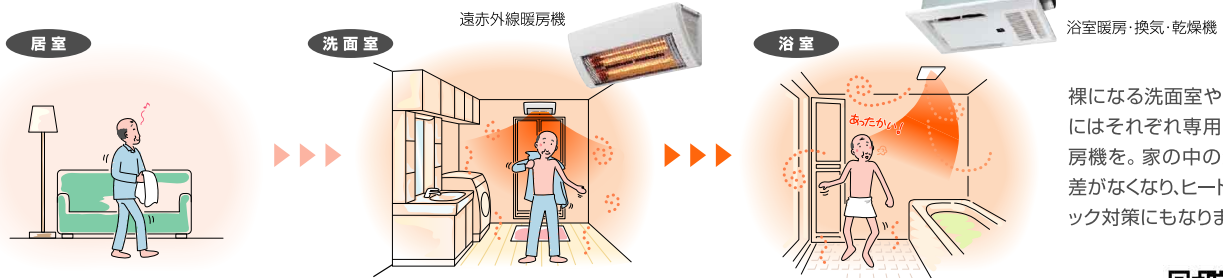

- ※「人感センサー」運転中に、無人状態になり一時的に運転を停止していても、運転開始から3時間経過した場合は、消し忘れ防止3時間タイマーが働き自動的に運転を停止します。
- ※「人感センサー」の検知範囲は、本体前面から約2m。検知感度は、周囲温度や人の動きの大きさにより変動します。

快適温度を考えながら賢く省エネ「ECOオート運転」。

暖房運転中に温度センサーが室温を検知。最適なヒーター出力に自動切換えしたり、一時的に運転を停止する賢い機能です。

電源コード(コンセント差込)タイプでアースも不要。

電気工事による電源接続も可能です。

●BRS-K100RWL標準仕様

※浴室など濡れる場所、室外といった特殊な環境では使用できません。

商品名	壁掛型 遠赤外線暖房機 カarbonヒータータイプ BRS-K100RWL	ヒーター	カーボンヒーター (600W×2本)	
品番	JB92052	適用面積	～1.5坪 (目安)	
定格電圧	AC100V・50/60Hz	外形寸法	高さ 204×幅 525×奥行 178mm	
消費電力 (W)	暖房 最大<暖房出力強・強風> 1215/1215	コード長さ	約2.5m	
	最小<暖房出力弱・弱風> 605/605		質量	4.5kg
騒音 (dB)	暖房 最大<暖房出力強・強風> 42/42	タイマー	切タイマー (0.5h・1h・2h)・自動切タイマー	
	最小<暖房出力弱・弱風> 26/26	安全装置	温度過昇防止器	
リモコン (ホルダー付)	待機電力	0.8/0.8	方式	生活防水型ワイヤレスリモコン
	暖房 最大<暖房出力強・強風> 42/42	外形寸法	高さ 130×幅 52×奥行 17mm (ホルダー除く)	
質量	暖房 最小<暖房出力弱・弱風> 26/26	電源	ボタン電池 (CR-2032) 1個	
	涼風 最大<強風> 48/48	希望小売価格	¥68,000 (税込 ¥74,800)	
電圧	涼風 最小<弱風> 41/41			

「遠赤外線暖房機」と「浴室暖房・換気・乾燥機」のドライファン W暖房で、怖いヒートショック(温度差による急激な血圧変化)事故のリスクも低減。

裸になる洗面室や浴室にはそれぞれ専用の暖房機を。家の中の温度差がなくなり、ヒートショック対策にもなります。

●YouTube マックス住宅設備機器公式チャンネルにて、ドライファンの動画をご覧いただけます。

- 商品改良等の理由で、予告なしに仕様を変更する場合がありますのでご了承ください。
- カタログ商品の色は、印刷物ですので実際とは多少異なります。
- 補修用性能部品の最低保有期間は、製造打ち切り後6年です。
- 掲載商品は医療用具でなく、疾病の予防・治療等の効果を保障するものではありません。詳しい内容は、取扱店または弊社営業部へお問い合わせください。