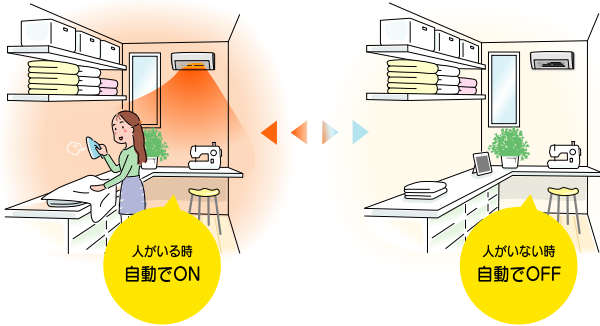

寒いところを **パツ** とあったか

Utility Room

(赤熱輻射 + 温風 速暖! 省エネ! ヒートショック対策!)

電気代を賢く抑える「人感センサー」。

人の動きを検知して自動で運転をON/OFFする省エネ機能です。暖房時にも、涼風時にも作動しますから、一年を通して電力を効果的に節約。消し忘れの心配も解消します。

消し忘れ防止3時間タイマー

0.5・1・2時間から設定する「切タイマー」の他、マイコン制御により、3時間運転で自動停止する消し忘れ防止機能も装備しています。

- ※「人感センサー」運転中に、無人状態になり一時的に運転を停止していても、運転開始から3時間経過した場合は、消し忘れ防止3時間タイマーが働き自動的に運転を停止します。
- ※「人感センサー」の検知範囲は、本体前面から約2m。検知感度は、周囲温度や人の動きの大きさにより変動します。

快適温度を考えながら賢く省エネ「ECOオート運転」。

暖房運転中に温度センサーが室温を検知。最適なヒーター出力に自動切換えしたり、一時的に運転を停止する賢い機能です。