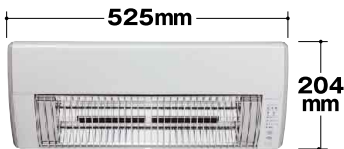

狭いスペースにも付けられるコンパクトな壁掛型。

家事室やトイレなど、いままで寒くても暖房機が置けなかったところにも、スッキリ付けられます。

電源コード(コンセント差込)タイプでアースも不要。

電気工事による電源接続も可能です。

●BRS-K100RWL標準仕様

※浴室など濡れる場所、室外といった特殊な環境では使用できません。

商品名	壁掛型 遠赤外線暖房機 カarbonヒータータイプ BRS-K100RWL	ヒーター	カーボンヒーター (600W×2本)	
品番	JB92052	適用面積	～1.5坪 (目安)	
定格電圧	AC100V・50/60Hz	外形寸法	高さ 204×幅 525×奥行 178mm	
消費電力 (W)	暖房 最大<暖房出力強・強風> 1215/1215	コード長さ	約2.5m	
	最小<暖房出力弱・弱風> 605/605		質量	4.5kg
騒音 (dB)	暖房 最大<暖房出力強・強風> 42/42	タイマー	切タイマー (0.5h・1h・2h)・自動切タイマー	
	最小<暖房出力弱・弱風> 26/26	安全装置	温度過昇防止器	
リモコン (ホルダー付)	待機電力	0.8/0.8	方式	生活防水型ワイヤレスリモコン
	暖房 最大<暖房出力強・強風> 42/42	外形寸法	高さ 130×幅 52×奥行 17mm (ホルダー除く)	
質量	暖房 最小<暖房出力弱・弱風> 26/26	電源	ボタン電池 (CR-2032) 1個	
	涼風 最大<強風> 48/48	希望小売価格	¥68,000 (税込 ¥74,800)	
電圧	涼風 最小<弱風> 41/41