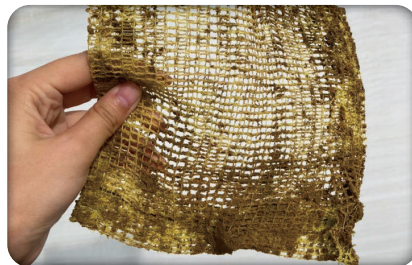

MAX誘引結束機テープ用 紙テープ。

環境に配慮した

新素材
登場!

土に埋めると分解します

紙素材を使用しているため土に埋めると約3カ月で分解します。

保持力や耐水性もあり

テープの保持力はTAPE-10およびTAPE100-R以上、TAPE-15未満です。ぶどうの新梢誘引やきゅうりのネット栽培におすすめです。雨や紫外線に当たっても保持力を維持します。露地栽培にも対応しています。

MAX誘引結束機テープ用

土に埋めると約3カ月で分解します

埋設前サンプル (6/22埋設)

埋設から3か月後 (9/21)
愛知県豊橋市トマト畑にて

テープを畑に埋めた結果、約3カ月で分解し目に見えなくなりました。結束時には分解せず埋設すると分解します。

紙テープは雨や紫外線に当たっても保持力を維持します

テープの結束強度

テープの結束強度はTAPE-10およびTAPE100-R以上、TAPE-15未満です。テープを吸水させた際も8か月相当の紫外線に曝露させた際も大幅な結束強度の低下は見られません。きゅうりのネット栽培やぶどうの新梢誘引におすすめです。