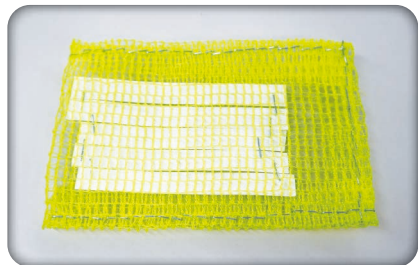

MAX誘引結束機テープ用 紙テープ。

環境に配慮した

新素材
登場!

土に埋めると分解します

紙素材を使用しているため土に埋めると約3カ月で分解します。

保持力や耐水性もあり

テープの保持力はTAPE-10およびTAPE100-R以上、TAPE-15未満です。ぶどうの新梢誘引やきゅうりのネット栽培におすすめです。雨や紫外線に当たっても保持力を維持します。露地栽培にも対応しています。

MAX誘引結束機テープ用

TAPE-P13W

希望小売価格 ¥1,500 (税込 ¥1,650)

1箱 (10巻入)

厚さ0.13mm×幅11mm×長さ34m

商品品番/ ZS98200 JANコード/ 4902870 878436

環境に配慮した新素材登場！

マックス誘引結束機テープ専用

紙テープ。

土に埋めると約3カ月で分解します

埋設前サンプル (6/22埋設)

埋設から3か月後 (9/21)
愛知県豊橋市トマト畑にて

テープを畑に埋めた結果、約3カ月で分解し目に見えなくなりました。結束時には分解せず埋設すると分解します。

紙テープは雨や紫外線に当たっても保持力を維持します

テープの結束強度

テープの結束強度はTAPE-10およびTAPE100-R以上、TAPE-15未満です。テープを吸水させた際も8か月相当の紫外線に曝露させた際も大幅な結束強度の低下は見られません。きゅうりのネット栽培やぶどうの新梢誘引におすすめです。