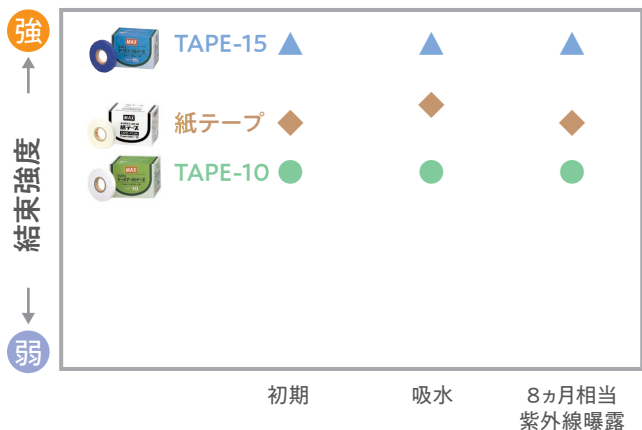

土に埋めると約3カ月で分解します

埋設前サンプル (6/22埋設)

埋設から3か月後 (9/21)
愛知県豊橋市トマト畑にて

テープを畑に埋めた結果、約3カ月で分解し目に見えなくなりました。結束時には分解せず埋設すると分解します。

紙テープは雨や紫外線に当たっても保持力を維持します

テープの結束強度

テープの結束強度はTAPE-10およびTAPE100-R以上、TAPE-15未満です。テープを吸水させた際も8か月相当の紫外線に曝露させた際も大幅な結束強度の低下は見られません。きゅうりのネット栽培やぶどうの新梢誘引におすすめです。

きゅうり

ぶどう

製品名	TAPE-P13W
商品コード	ZS98200
JANコード	4902870 878436
寸法	厚さ0.13mm×幅11mm×長さ34m
素材	紙(パルプ原料)
1箱入数	10巻
希望小売価格	¥1,500(税込 ¥1,650)

マックス お客様ご相談ダイヤル **0120-228-358** 月～金曜日 (祝日・当社指定休日を除く)
[ナンバーディスプレイ]を利用して。通話内容は、サービス向上のため録音させていただいております。
ホームページアドレス <https://www.max-ltd.co.jp/product/af/>